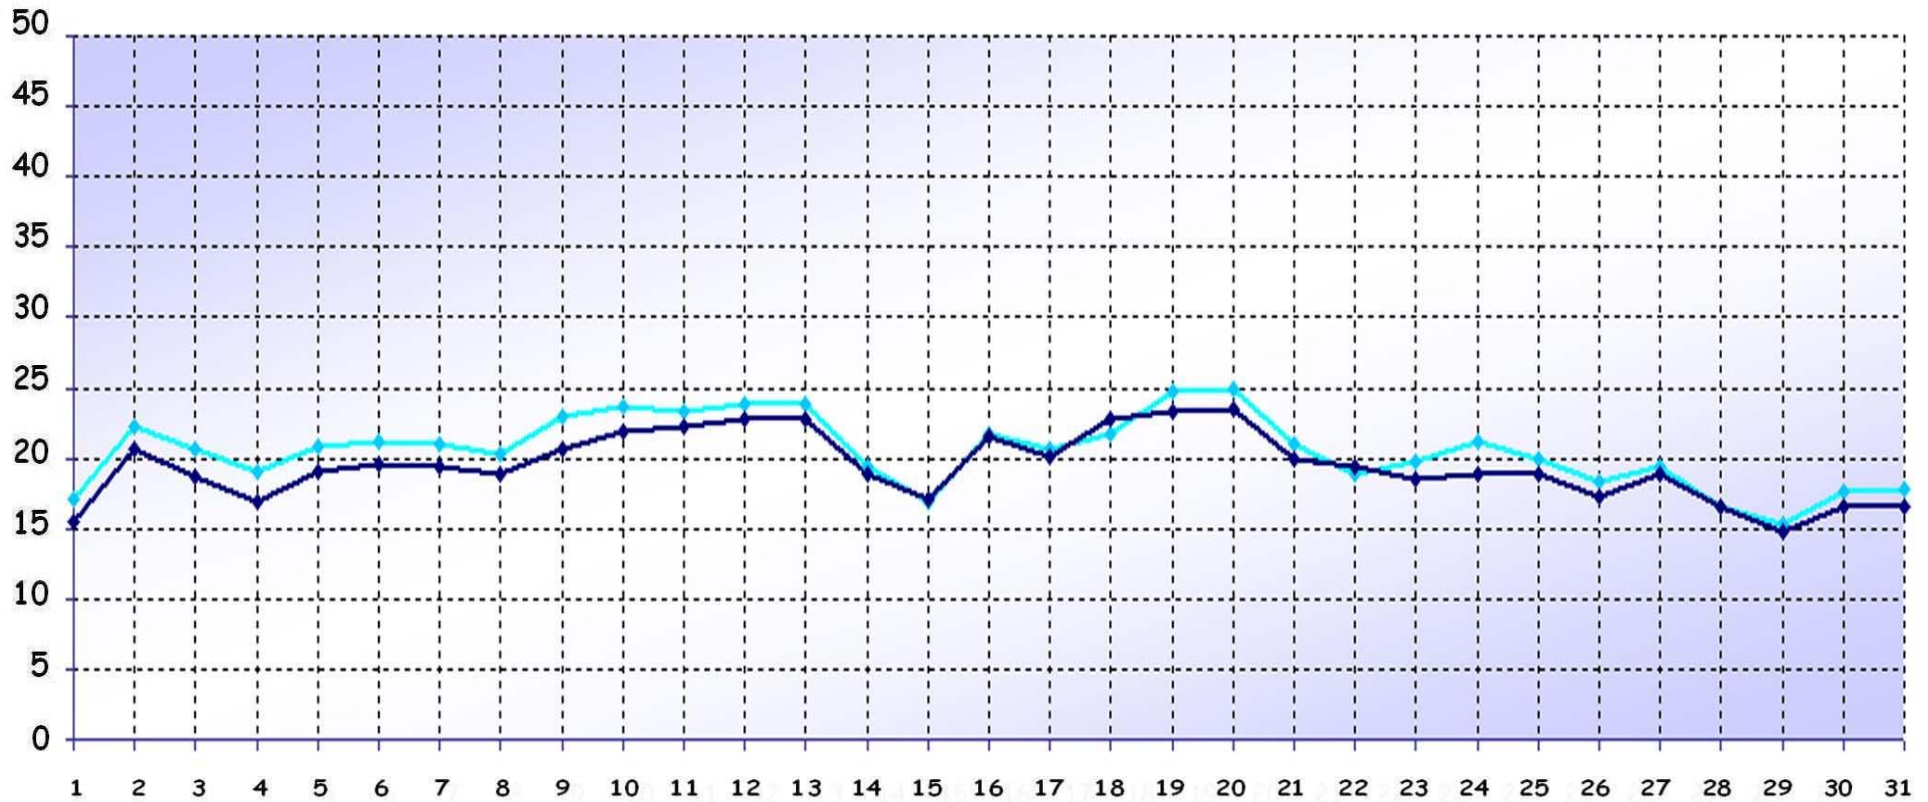

# PROGRAMAÇÃO X REALIZAÇÃO

Gráfico de Programação x Realização, em atendimento à Portaria ANP Nº 1/2003 – “I. Instalações de Transporte e Serviços Prestados - h) Quantidades programadas e realizadas de gás nos pontos de recepção e entrega”. Propriedade da Transportadora Brasileira Gasoduto Bolívia-Brasil S.A.

# Programação x Realização de Entregas

— Programação de Entregas

— Entregue

Janeiro 2012