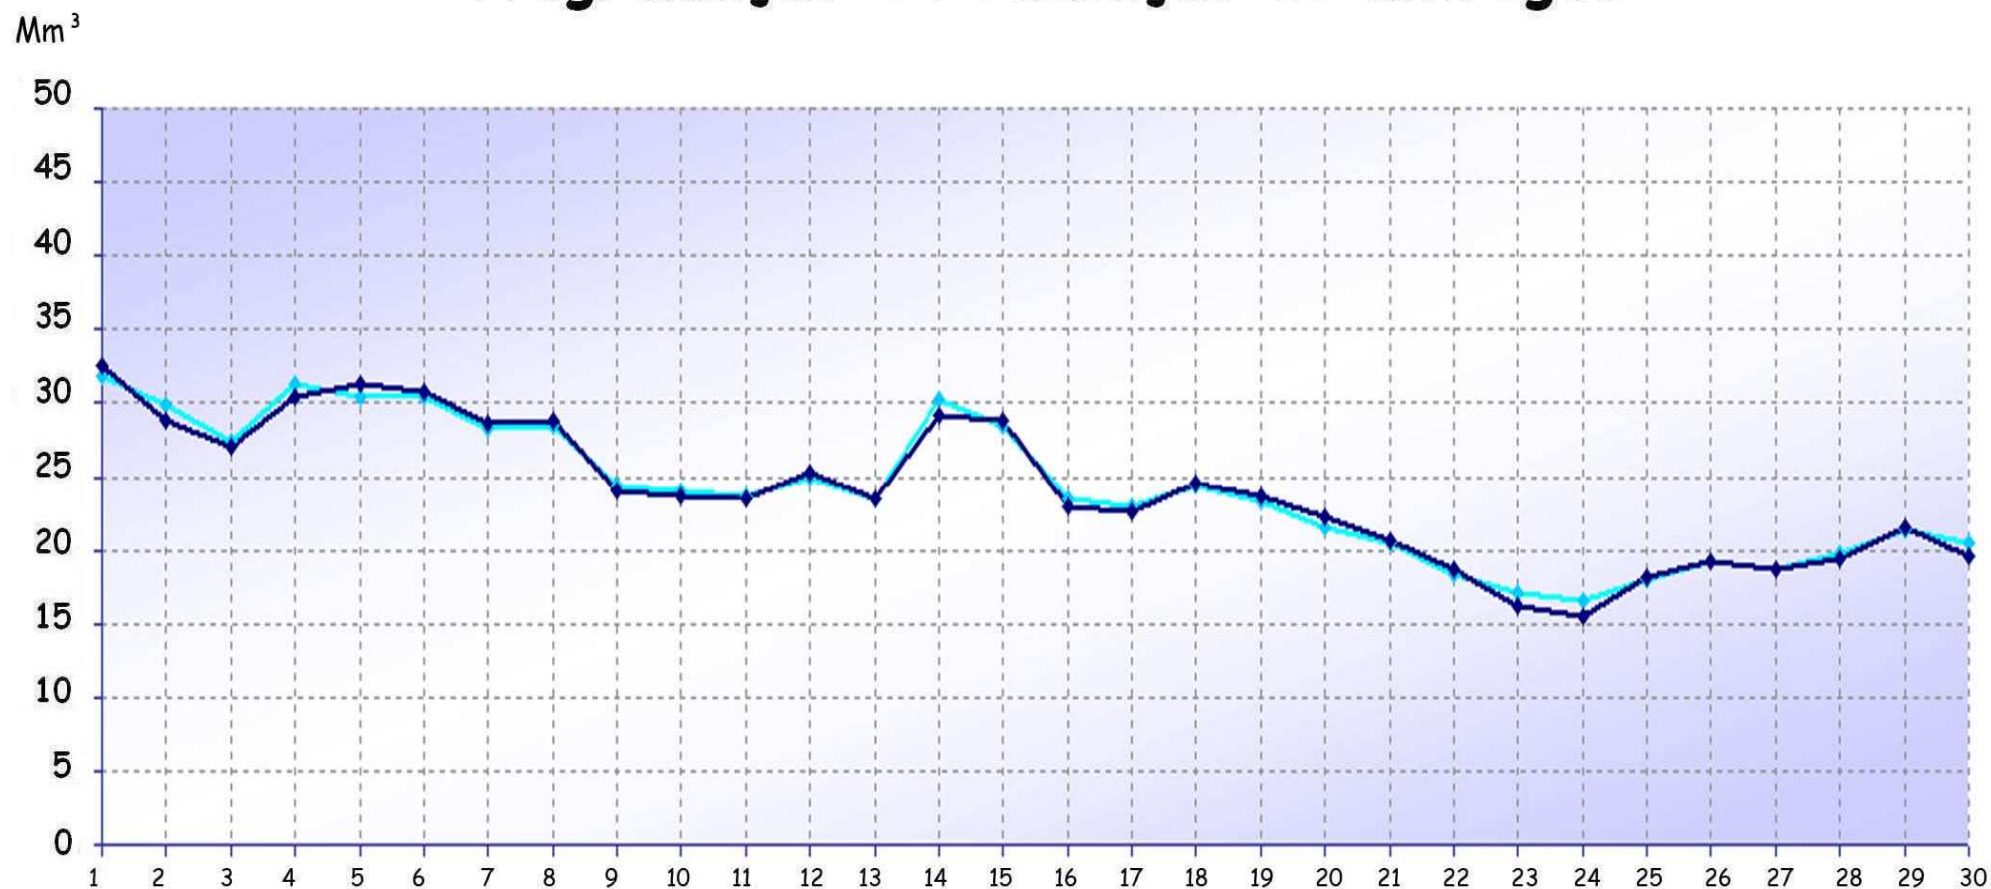

Programação x Realização de Entregas

— Programação de Entregas

— Entregue

Junho 2012