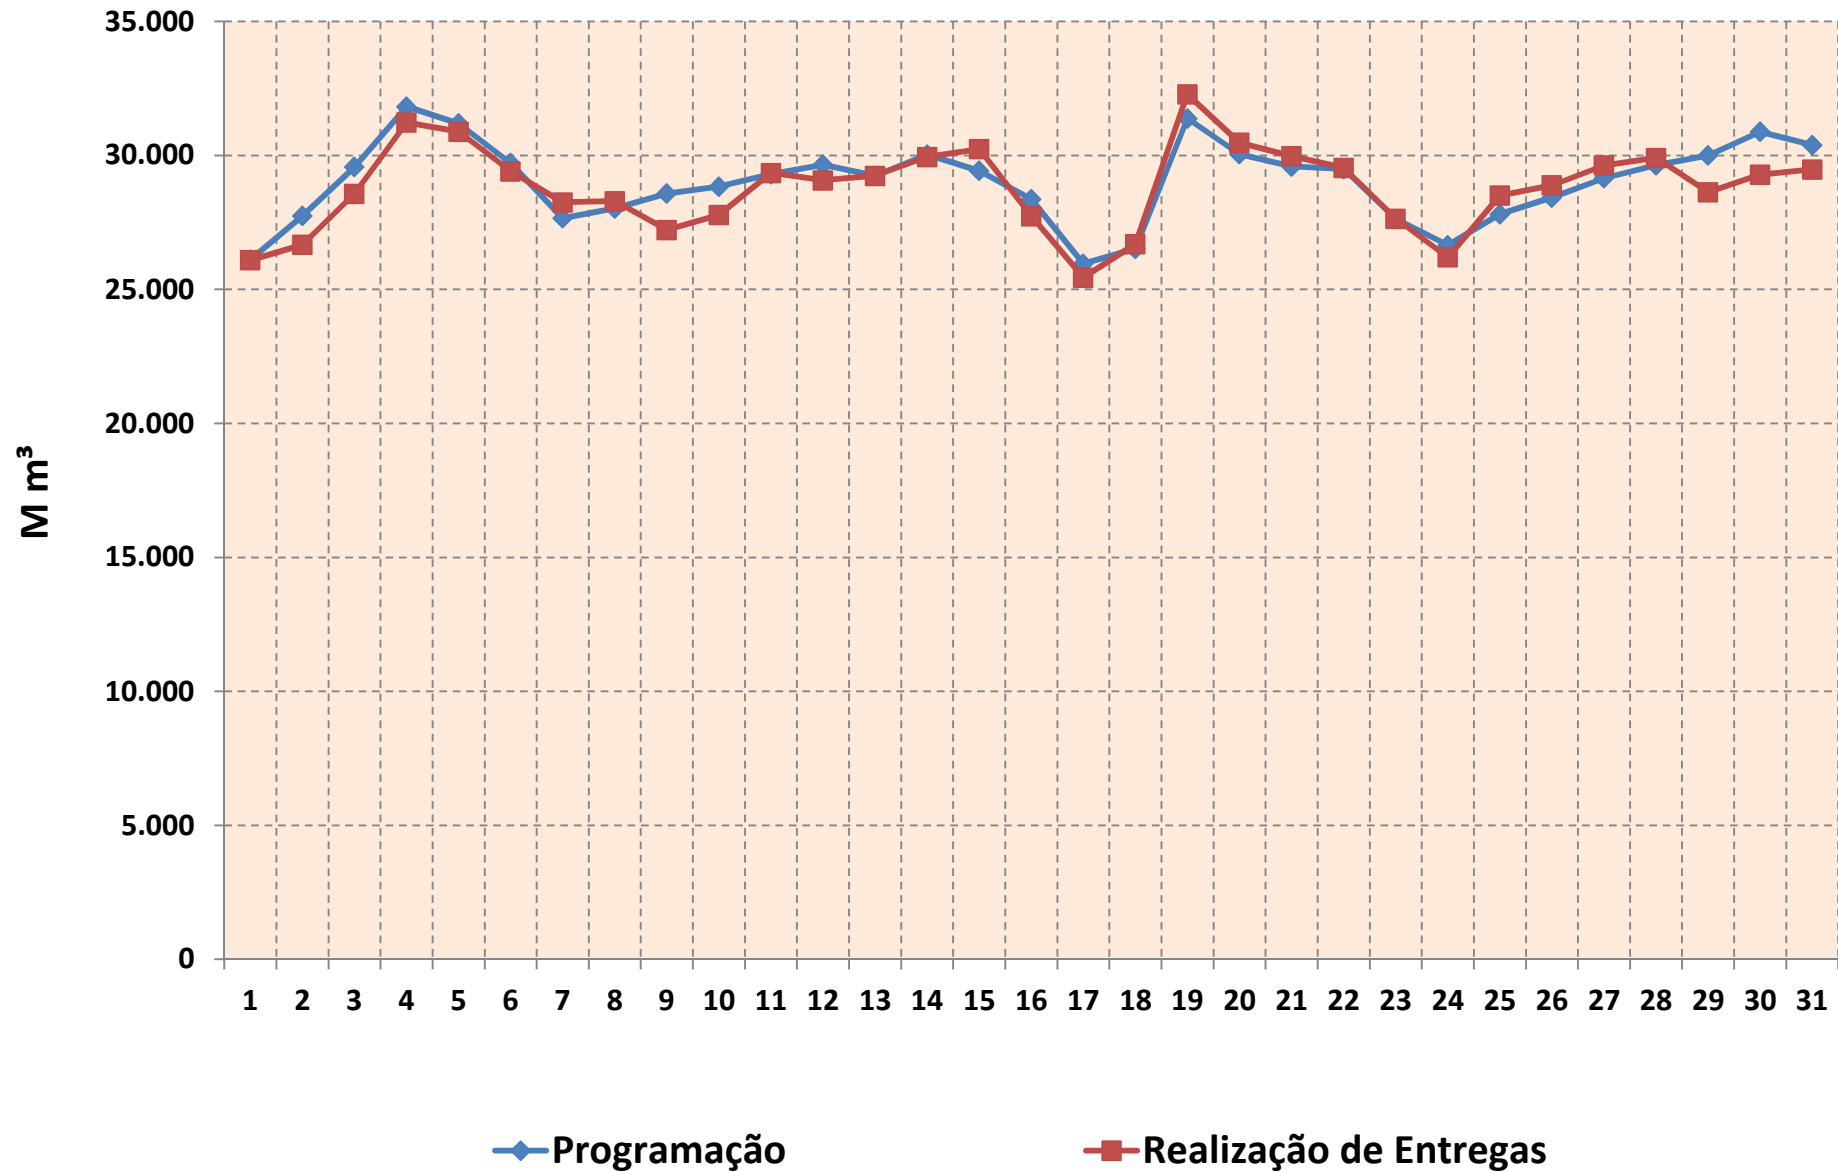

PROGRAMAÇÃO X REALIZAÇÃO

Mar/13