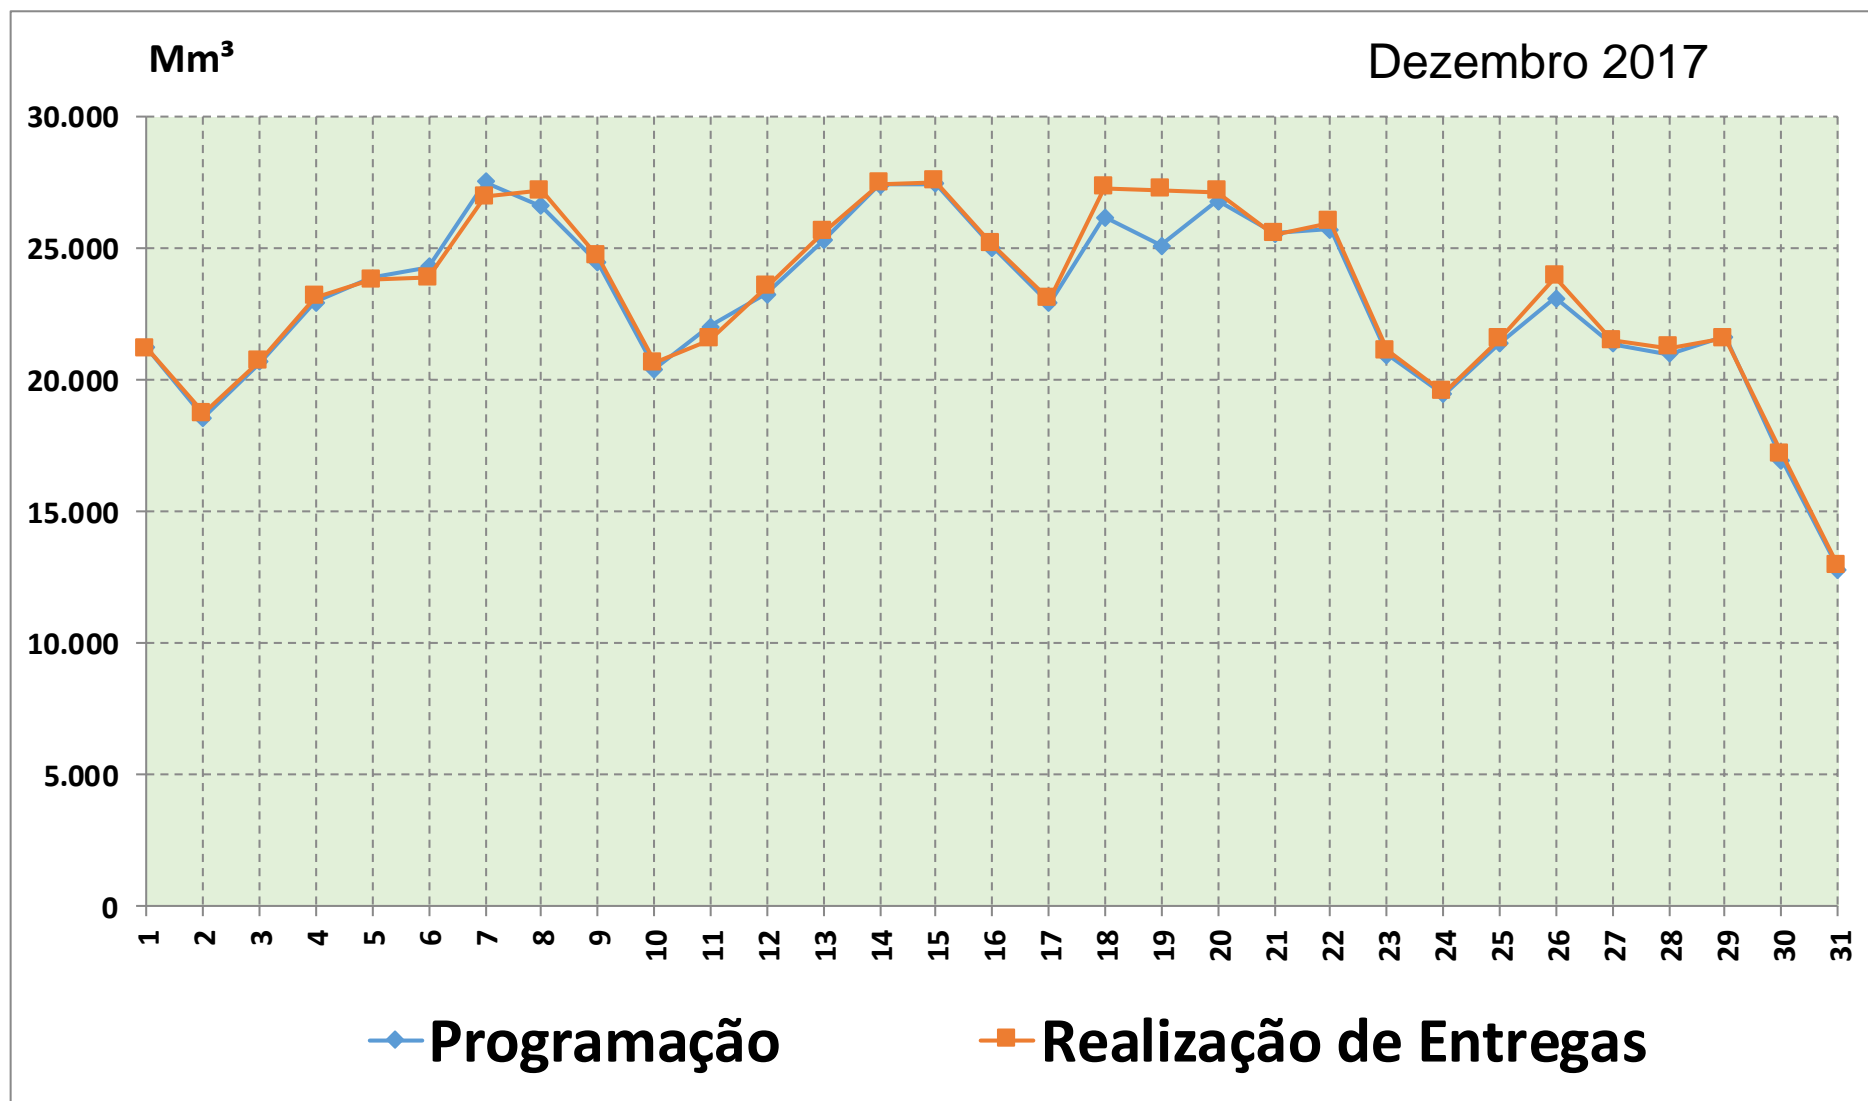

# PROGRAMAÇÃO x REALIZAÇÃO

Gráfico de Programação x Realização, em atendimento à Portaria ANP Nº 1/2003 – “I. Instalações de Transporte e Serviços Prestados - h) Quantidades programadas e realizadas de gás nos pontos de recepção e entrega”. Propriedade da Transportadora Brasileira Gasoduto Bolívia-Brasil S.A.