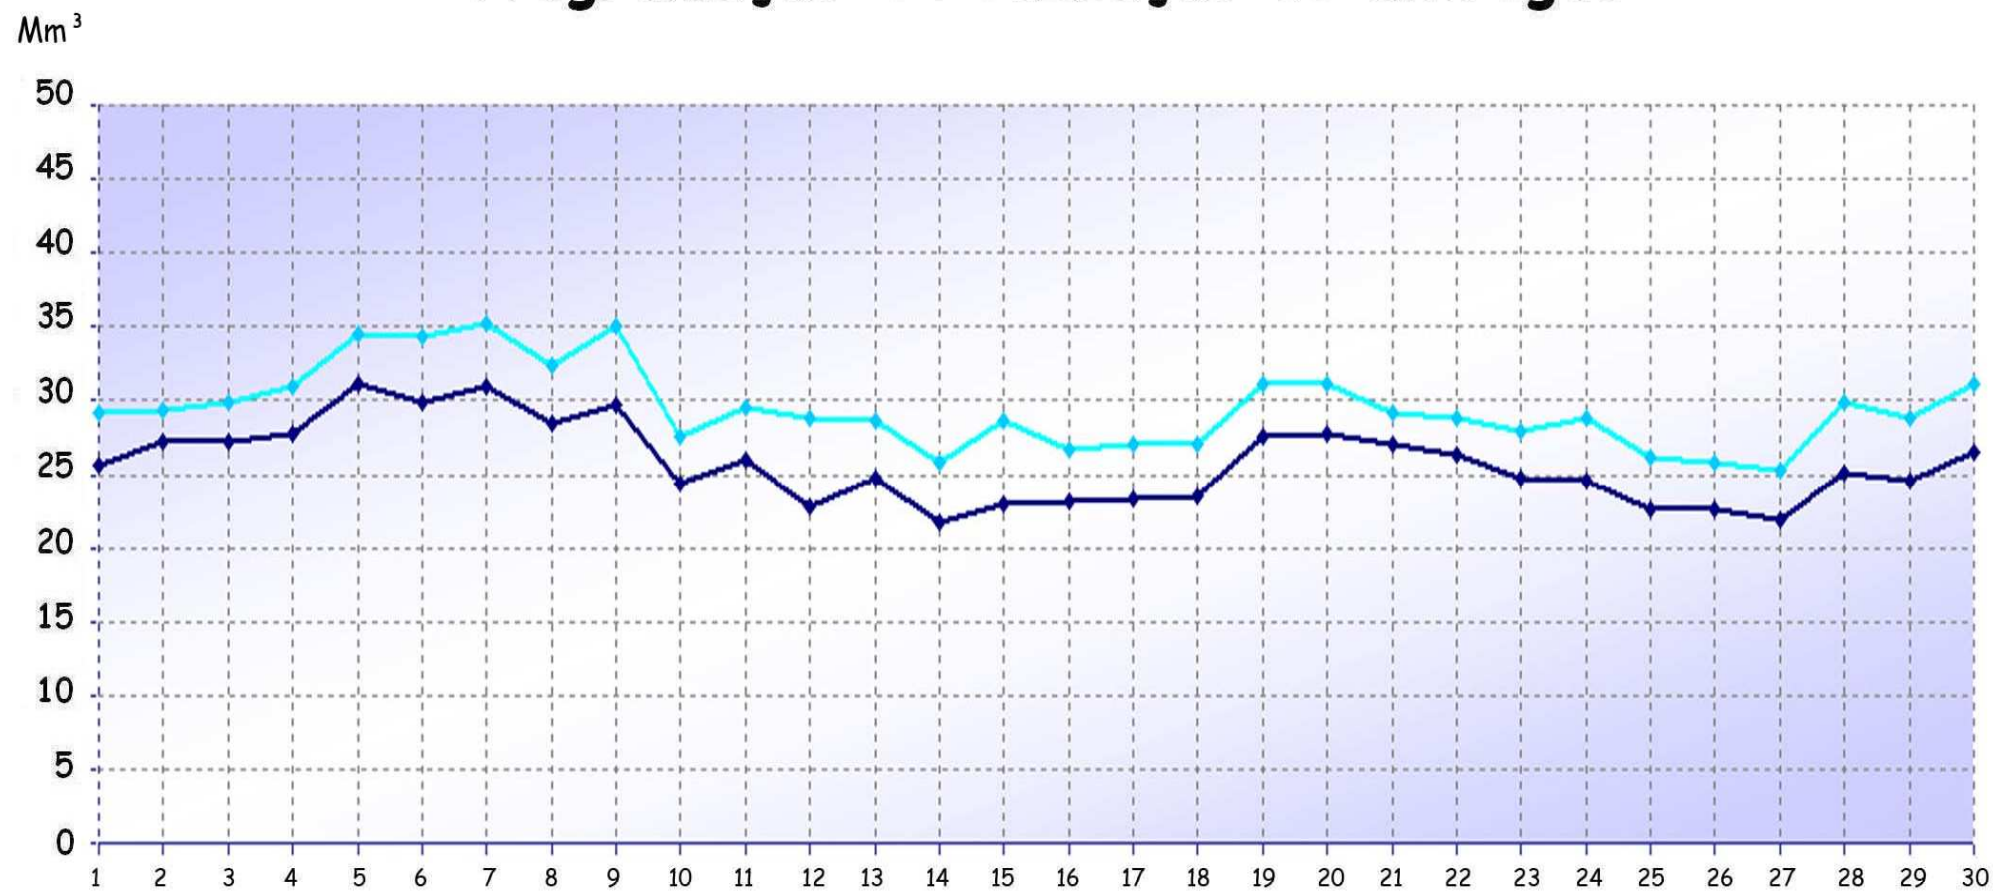

Programação x Realização de Entregas

— Programação de Entregas

— Entregue

Abril 2012