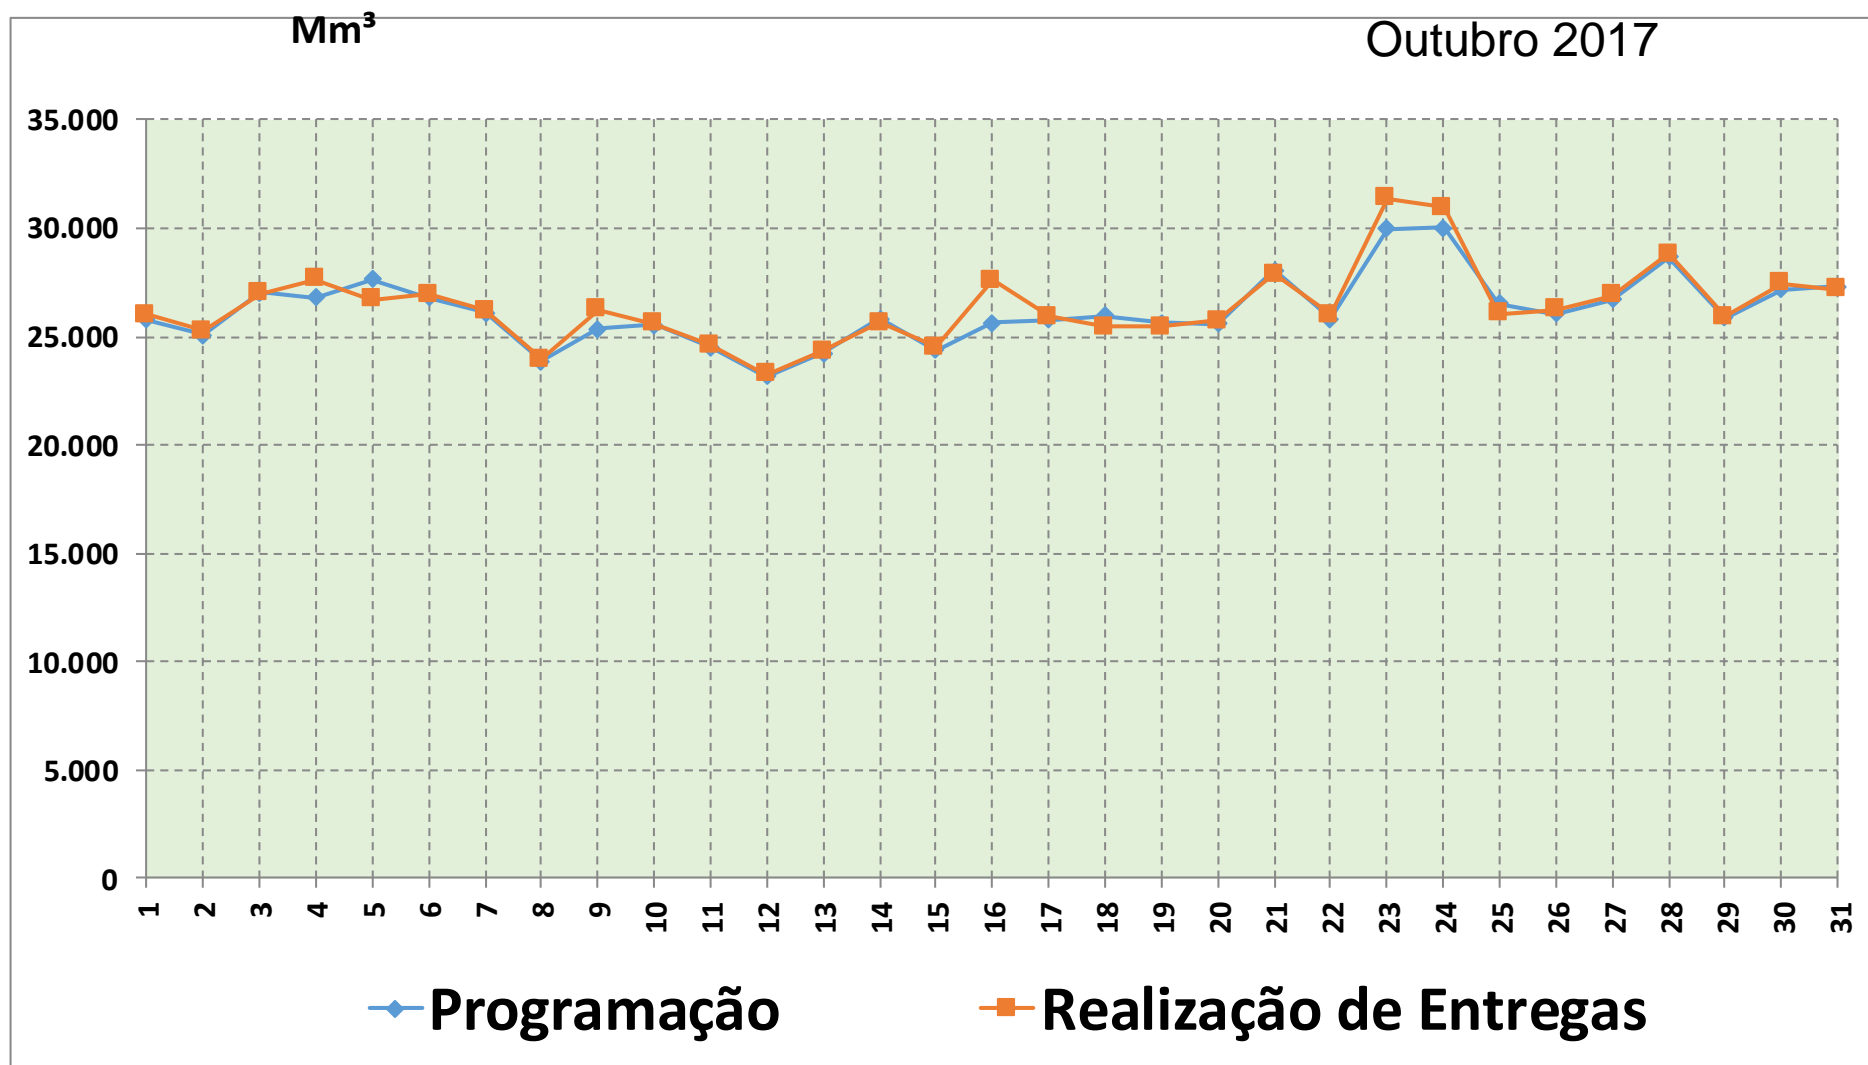

PROGRAMAÇÃO x REALIZAÇÃO

Gráfico de Programação x Realização, em atendimento à Portaria ANP Nº 1/2003 – “I. Instalações de Transporte e Serviços Prestados - h) Quantidades programadas e realizadas de gás nos pontos de recepção e entrega”. Propriedade da Transportadora Brasileira Gasoduto Bolívia-Brasil S.A.