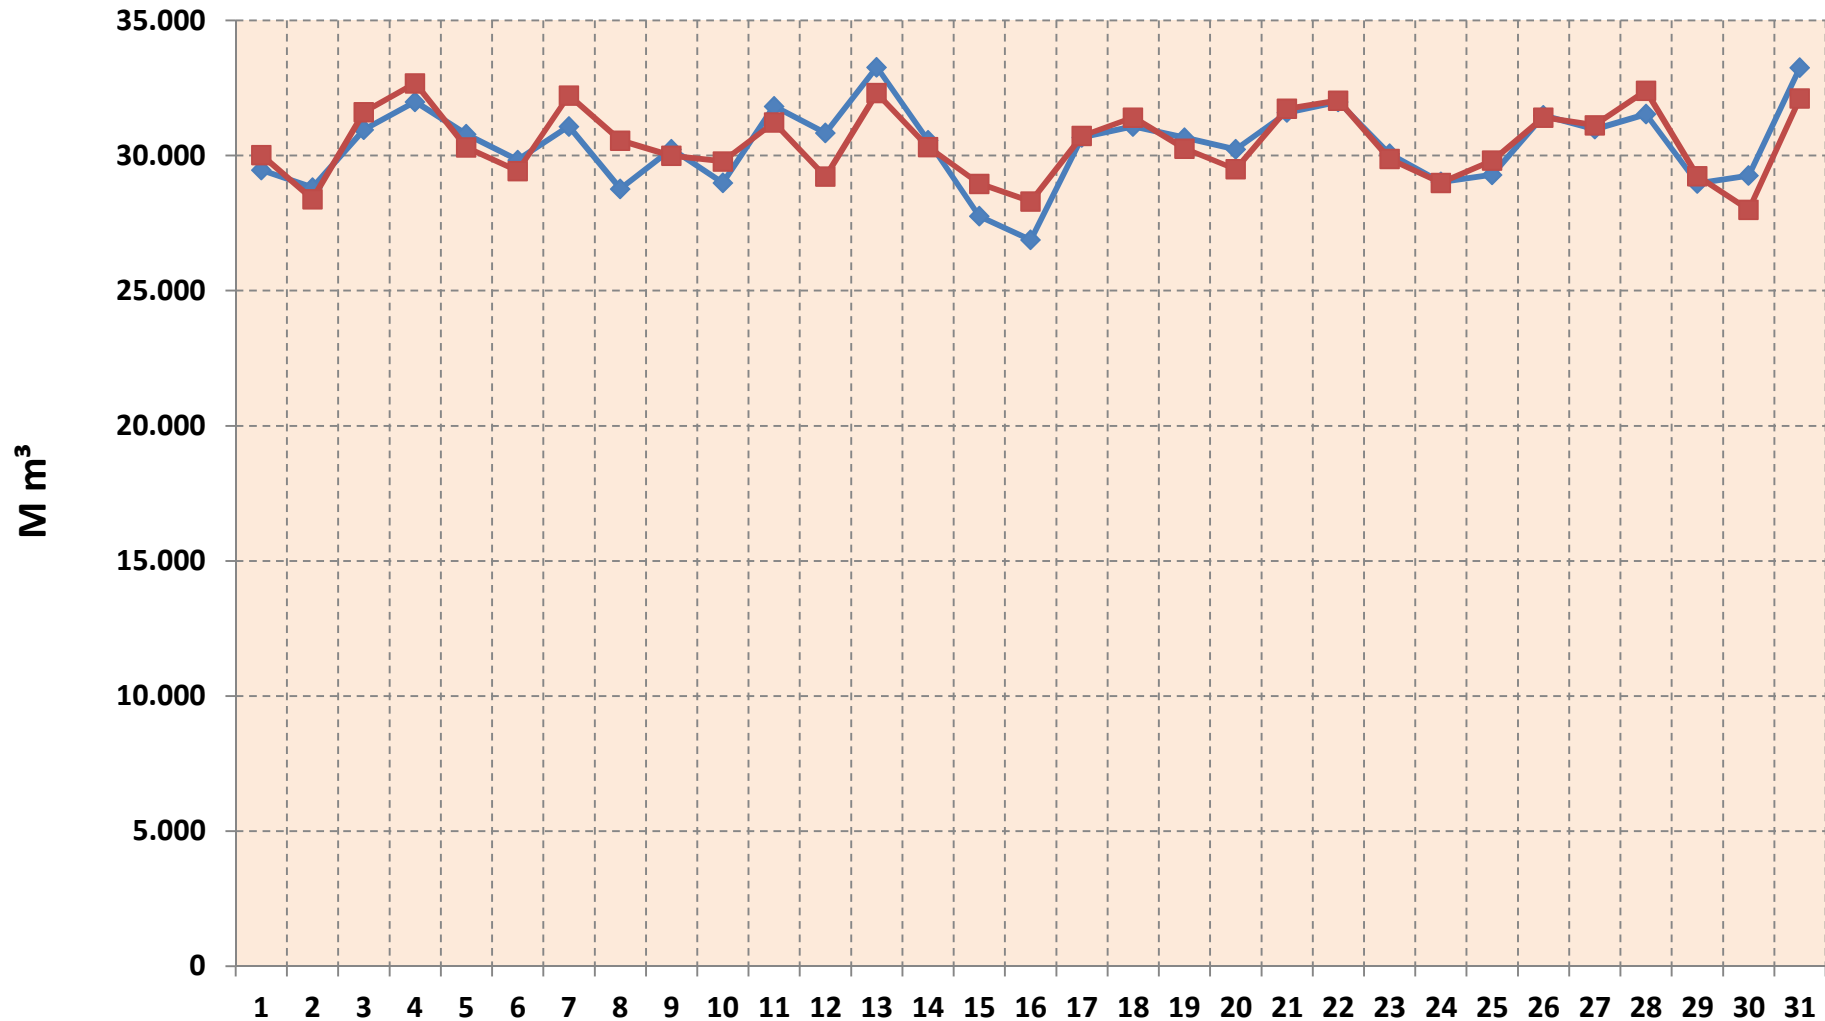

PROGRAMAÇÃO X REALIZAÇÃO

Gráfico de Programação x Realização, em atendimento à Portaria ANP Nº 1/2003 – “I. Instalações de Transporte e Serviços Prestados - h) Quantidades programadas e realizadas de gás nos pontos de recepção e entrega”. Propriedade da Transportadora Brasileira Gasoduto Bolívia-Brasil S.A.

PROGRAMAÇÃO X REALIZAÇÃO

—◆— Programação

—■— Realização de Entregas

OUT/13