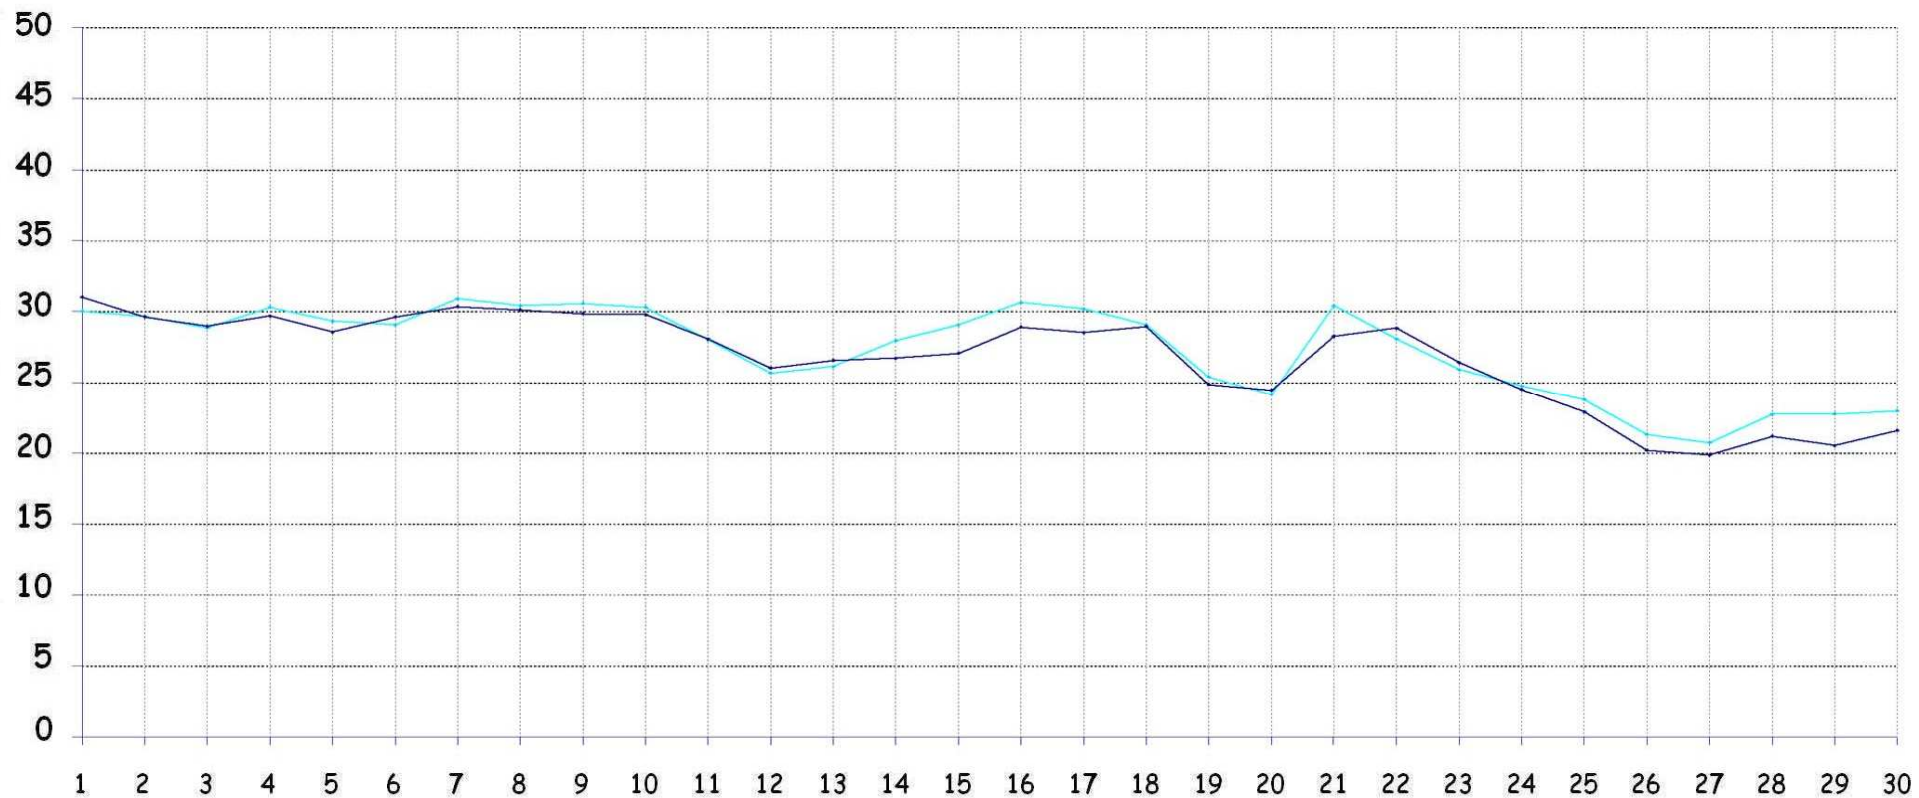

Programação x Realização de Entregas Novembro 2011

— Programação de Entregas

— Entregue