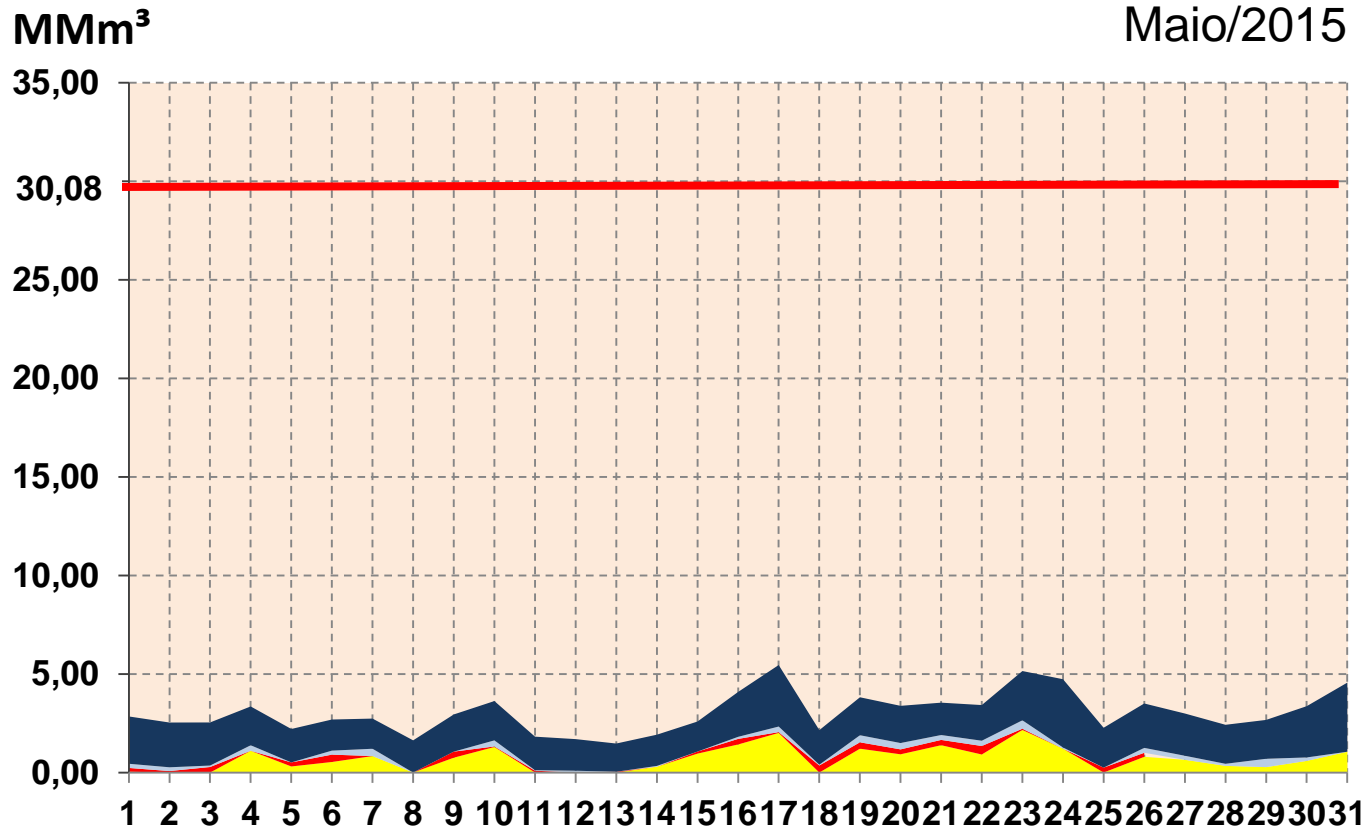

# CAPACIDADE OCIOSA

**CPAC**

2,06 MMm<sup>3</sup>/dia

**TCX**

0,16 MMm<sup>3</sup>/dia

**TCO**

0,16 MMm<sup>3</sup>/dia

**TCQ**

0,68 MMm<sup>3</sup>/dia