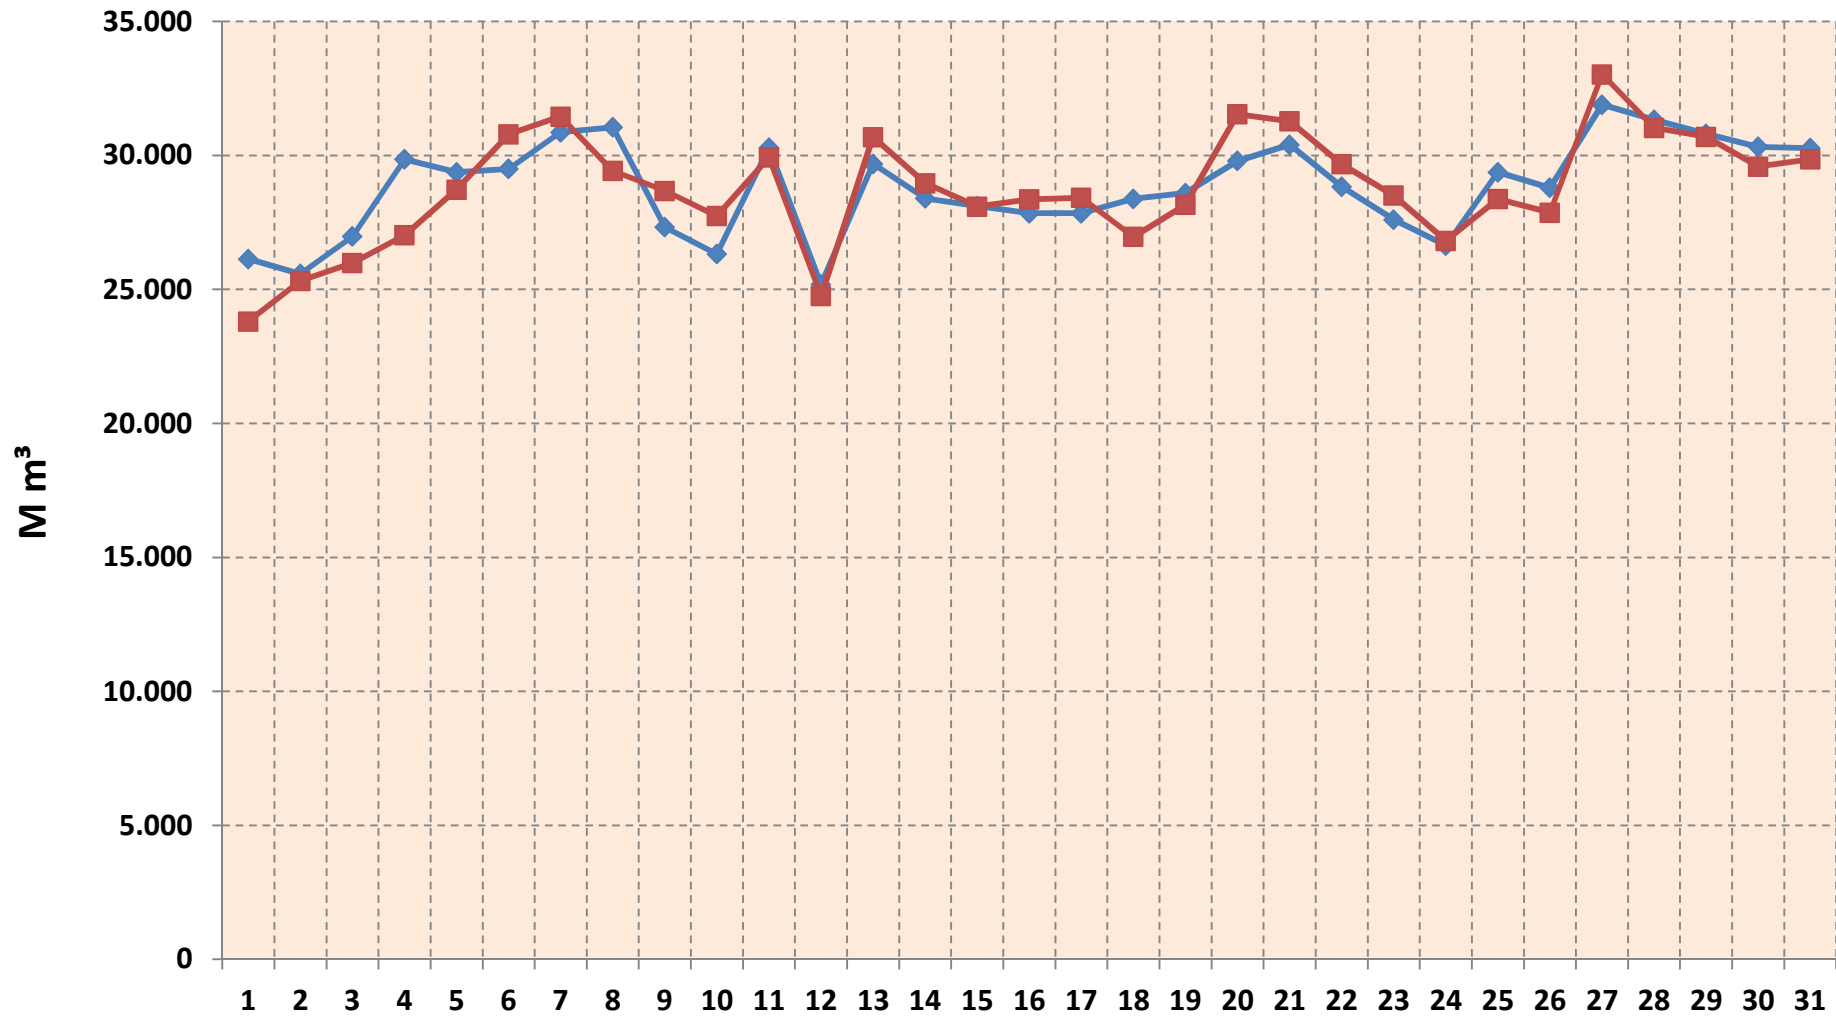

# PROGRAMAÇÃO X REALIZAÇÃO

Gráfico de Programação x Realização, em atendimento à Portaria ANP Nº 1/2003 – “I. Instalações de Transporte e Serviços Prestados - h) Quantidades programadas e realizadas de gás nos pontos de recepção e entrega”. Propriedade da Transportadora Brasileira Gasoduto Bolívia-Brasil S.A.

# PROGRAMAÇÃO X REALIZAÇÃO

—◆— Programação

—■— Realização de Entregas

MAi/13