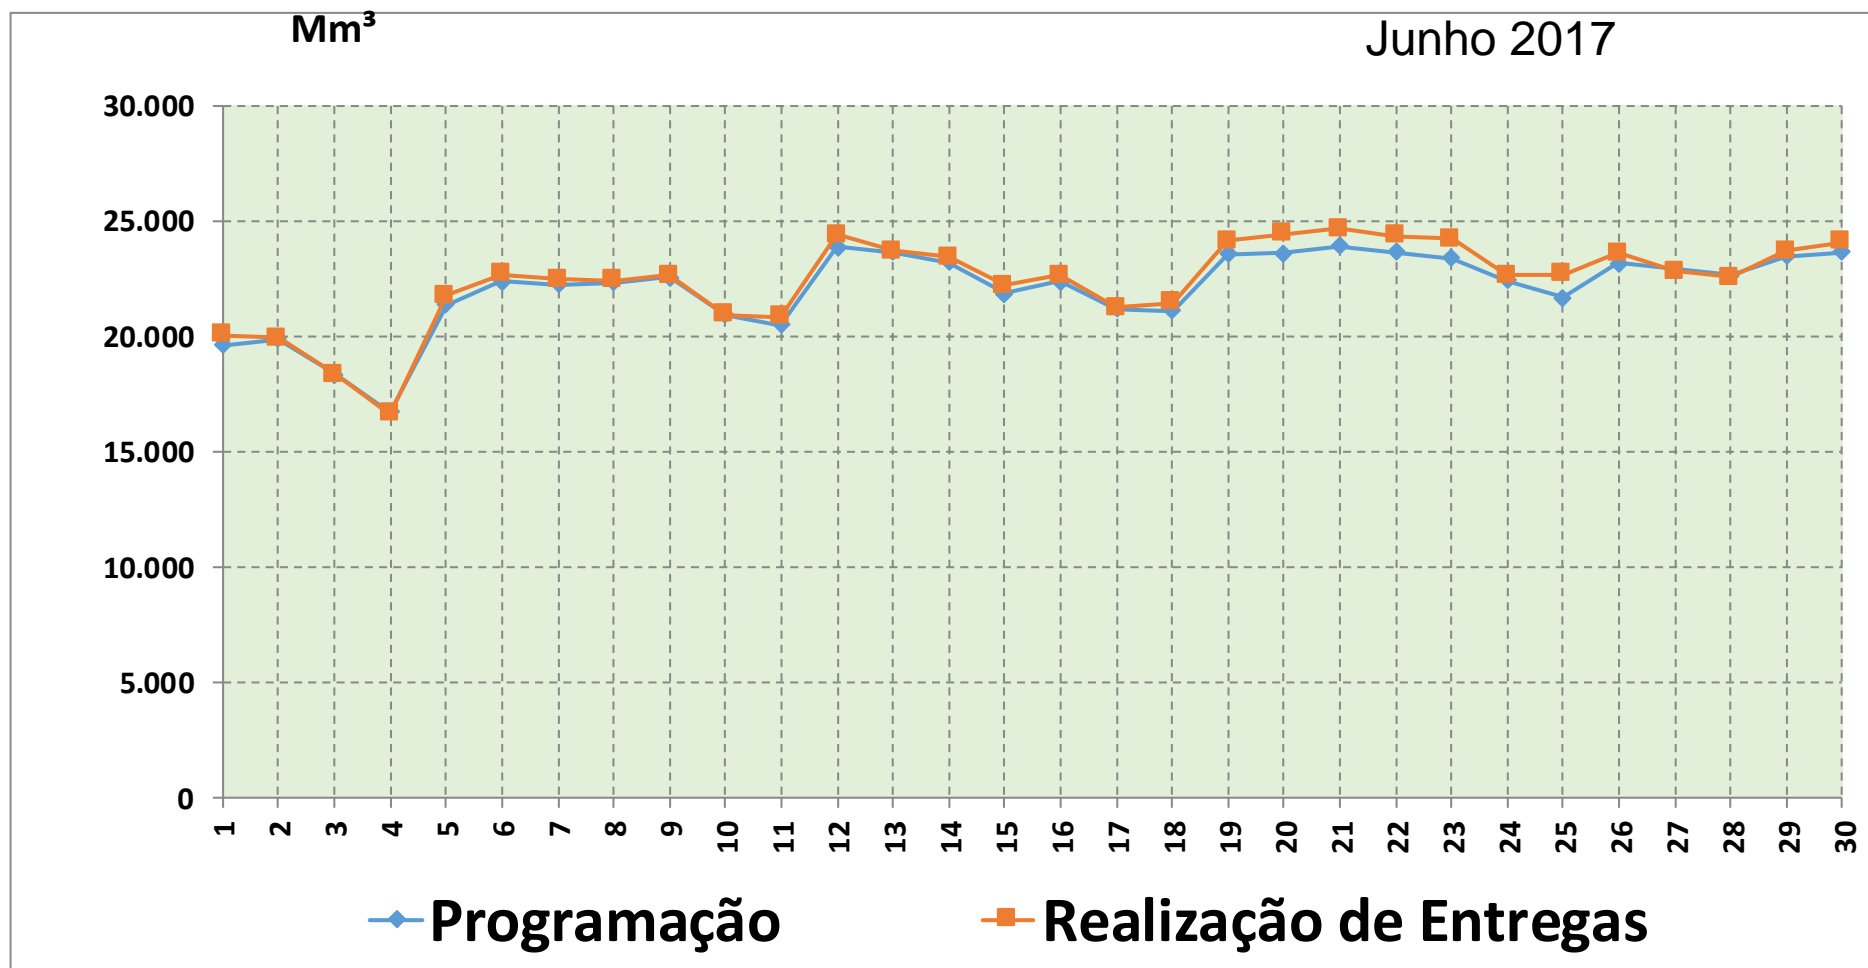

PROGRAMAÇÃO x REALIZAÇÃO

Gráfico de Programação x Realização, em atendimento à Portaria ANP Nº 1/2003 – “I. Instalações de Transporte e Serviços Prestados - h) Quantidades programadas e realizadas de gás nos pontos de recepção e entrega”. Propriedade da Transportadora Brasileira Gasoduto Bolívia-Brasil S.A.