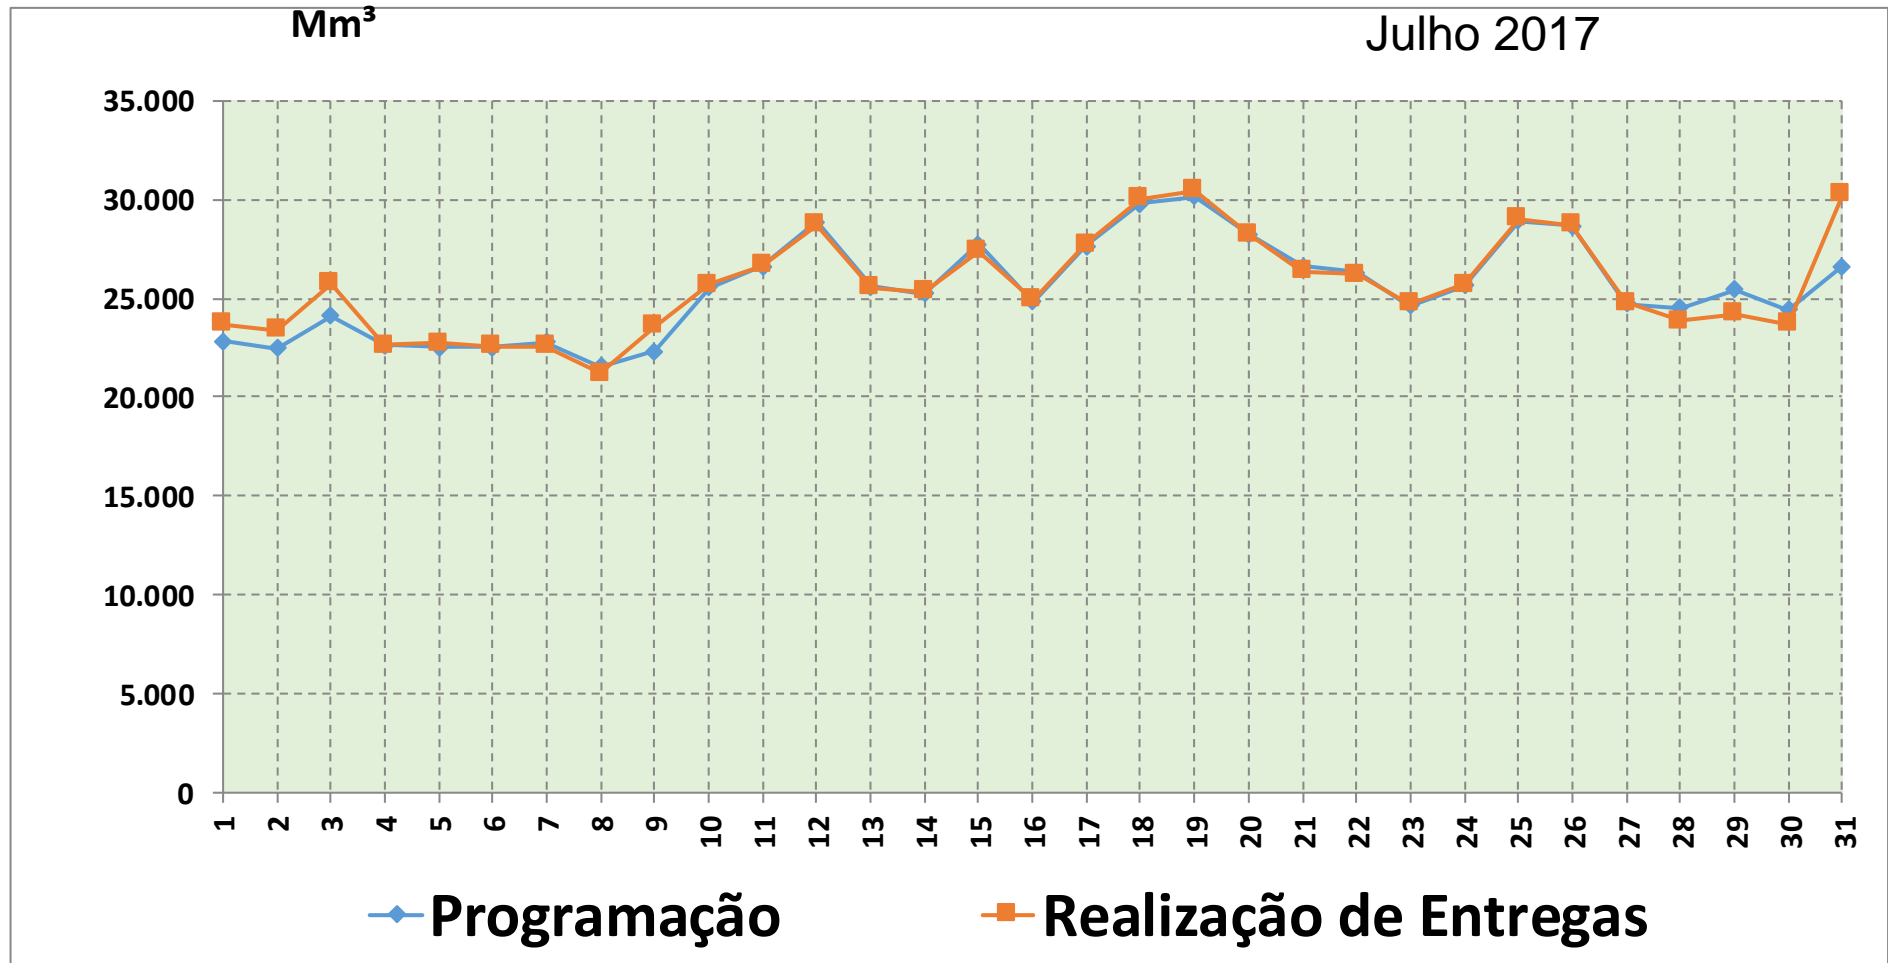

# PROGRAMAÇÃO x REALIZAÇÃO

Gráfico de Programação x Realização, em atendimento à Portaria ANP Nº 1/2003 – “I. Instalações de Transporte e Serviços Prestados - h) Quantidades programadas e realizadas de gás nos pontos de recepção e entrega”. Propriedade da Transportadora Brasileira Gasoduto Bolívia-Brasil S.A.