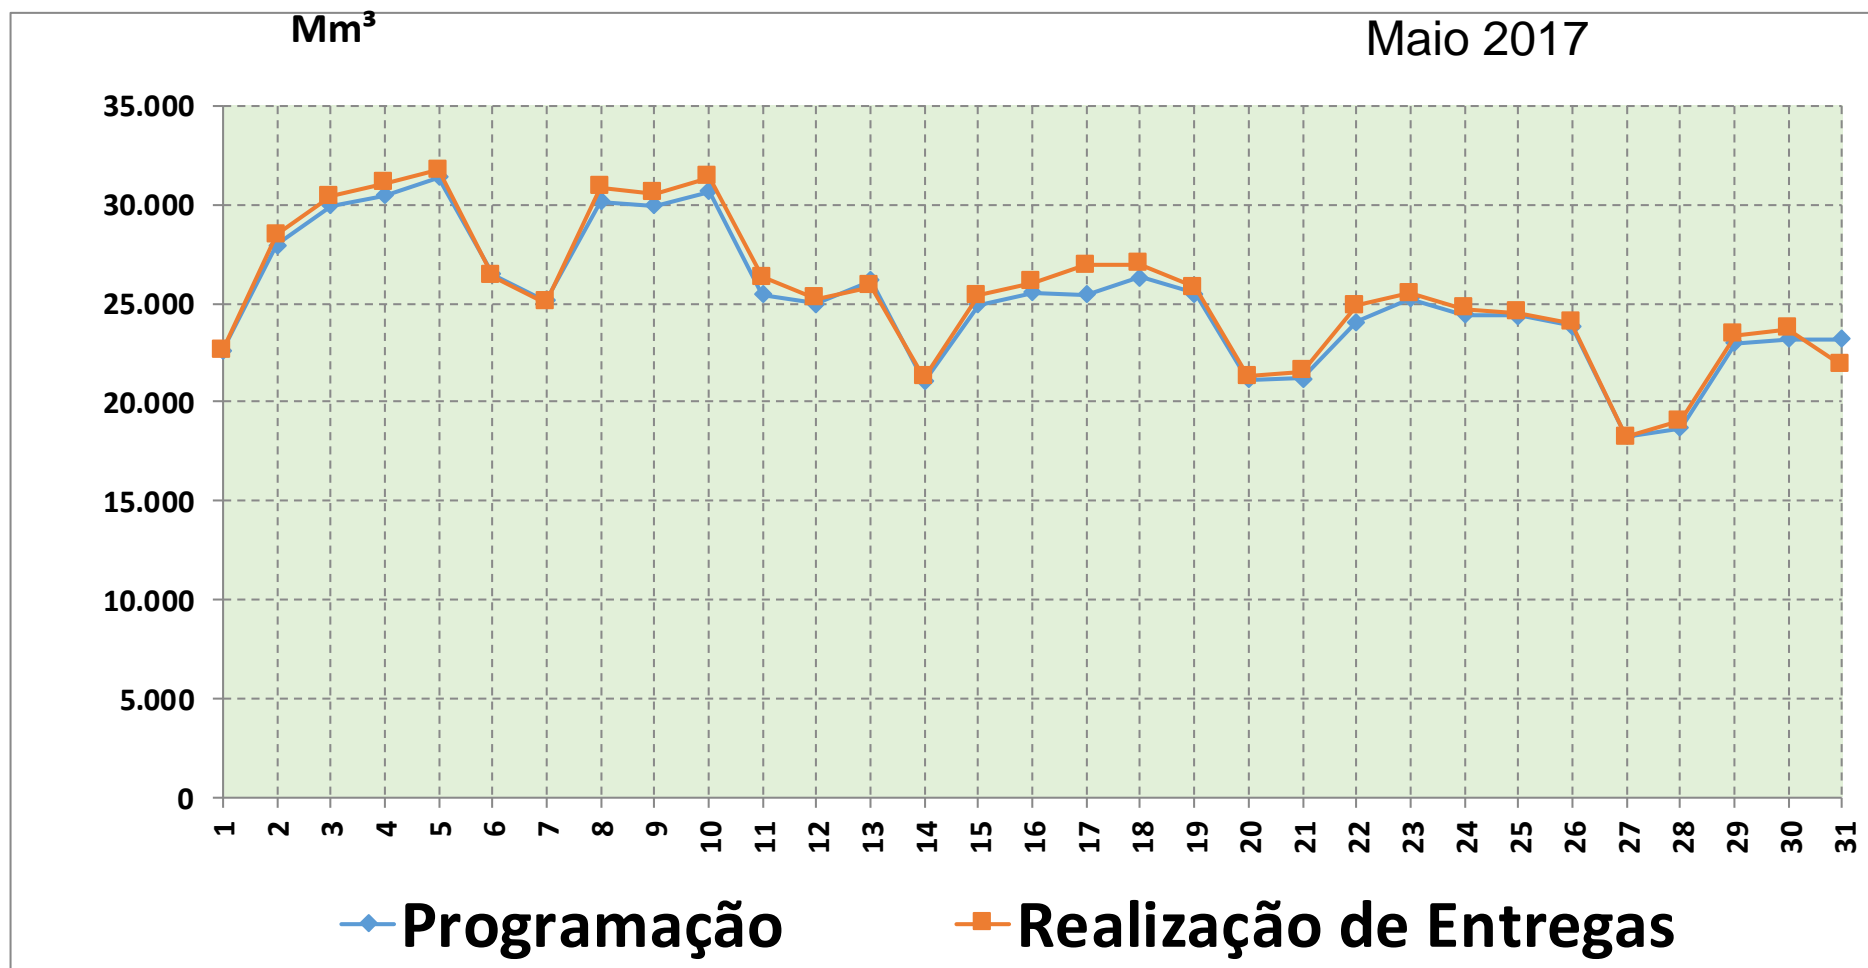

PROGRAMAÇÃO x REALIZAÇÃO

Gráfico de Programação x Realização, em atendimento à Portaria ANP Nº 1/2003 – “I. Instalações de Transporte e Serviços Prestados - h) Quantidades programadas e realizadas de gás nos pontos de recepção e entrega”. Propriedade da Transportadora Brasileira Gasoduto Bolívia-Brasil S.A.