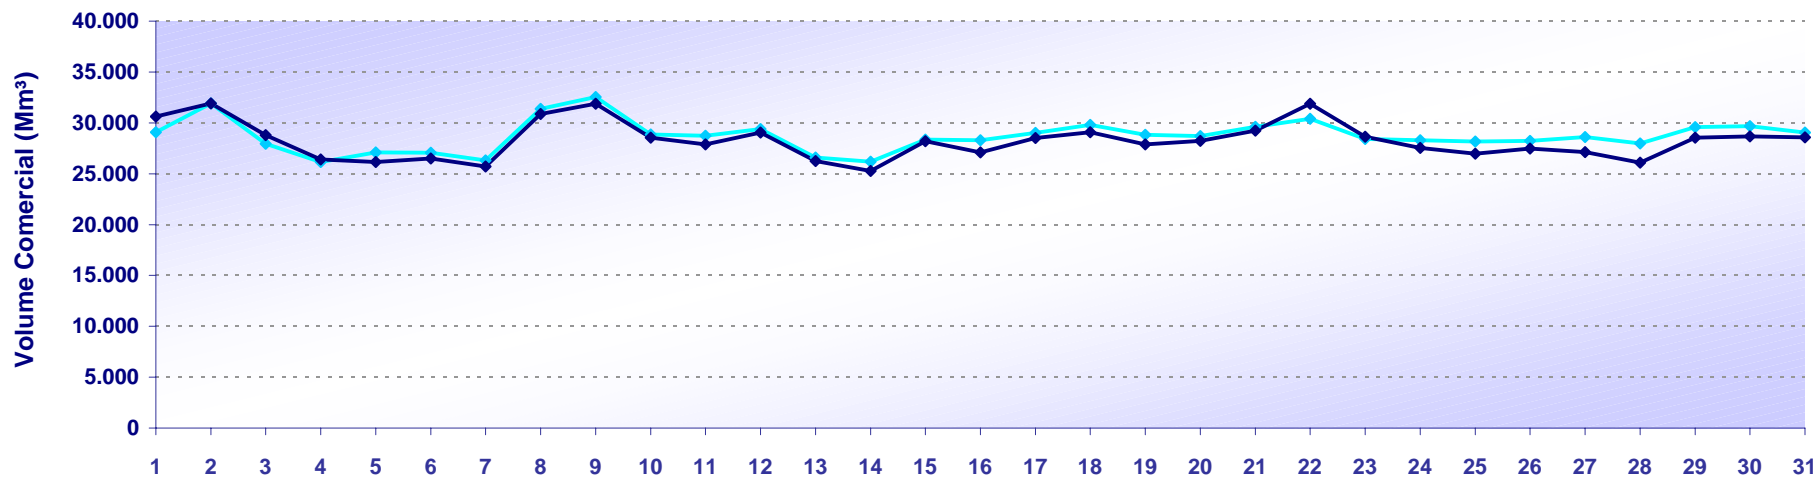

Programação x Realização de Entregas

Programação de Entregas
Entregue

Agosto 2011