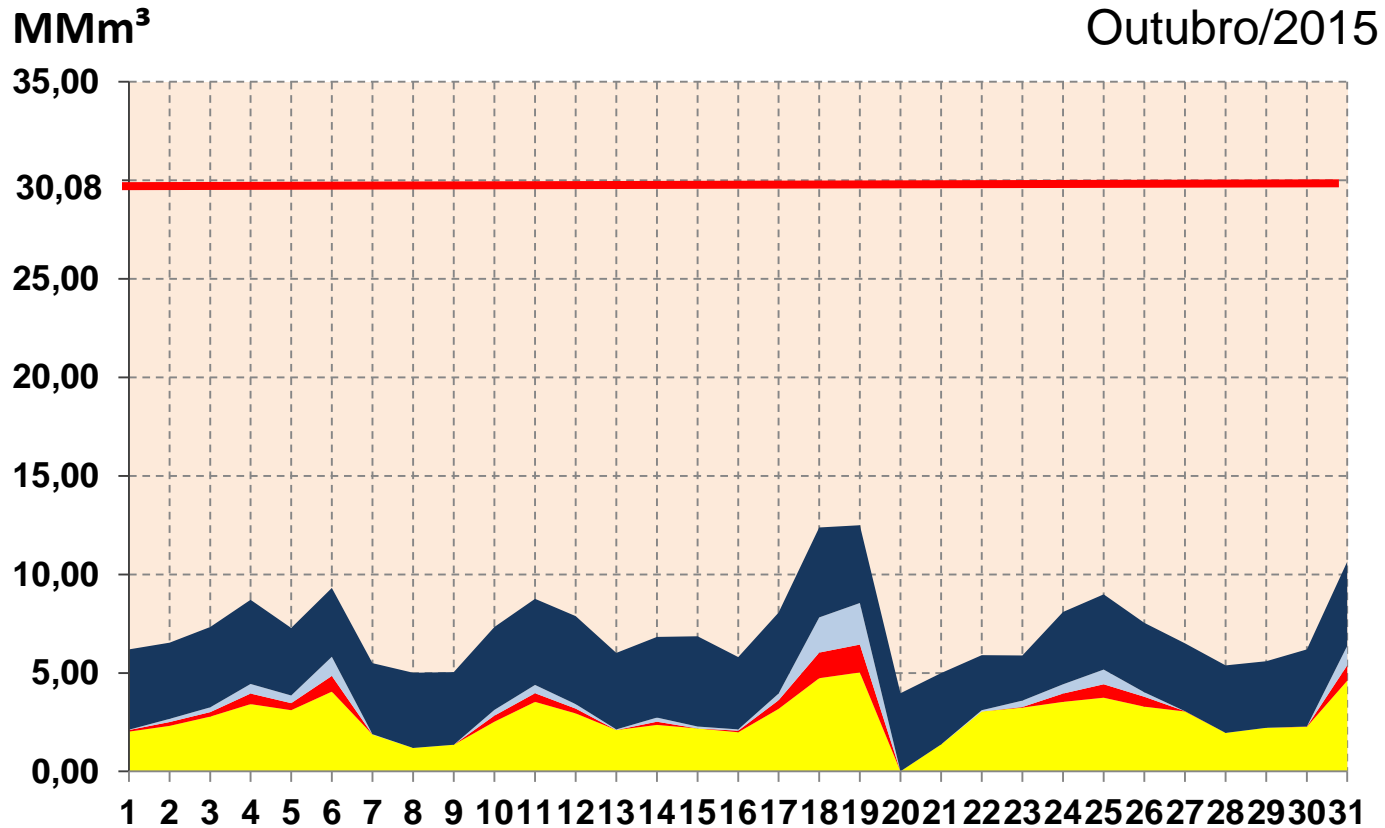

# CAPACIDADE OCIOSA

**CPAC**  
3,81 MMm<sup>3</sup>/dia

**TCX**  
0,34 MMm<sup>3</sup>/dia

**TCO**  
0,29 MMm<sup>3</sup>/dia

**TCQ**  
2,74 MMm<sup>3</sup>/dia