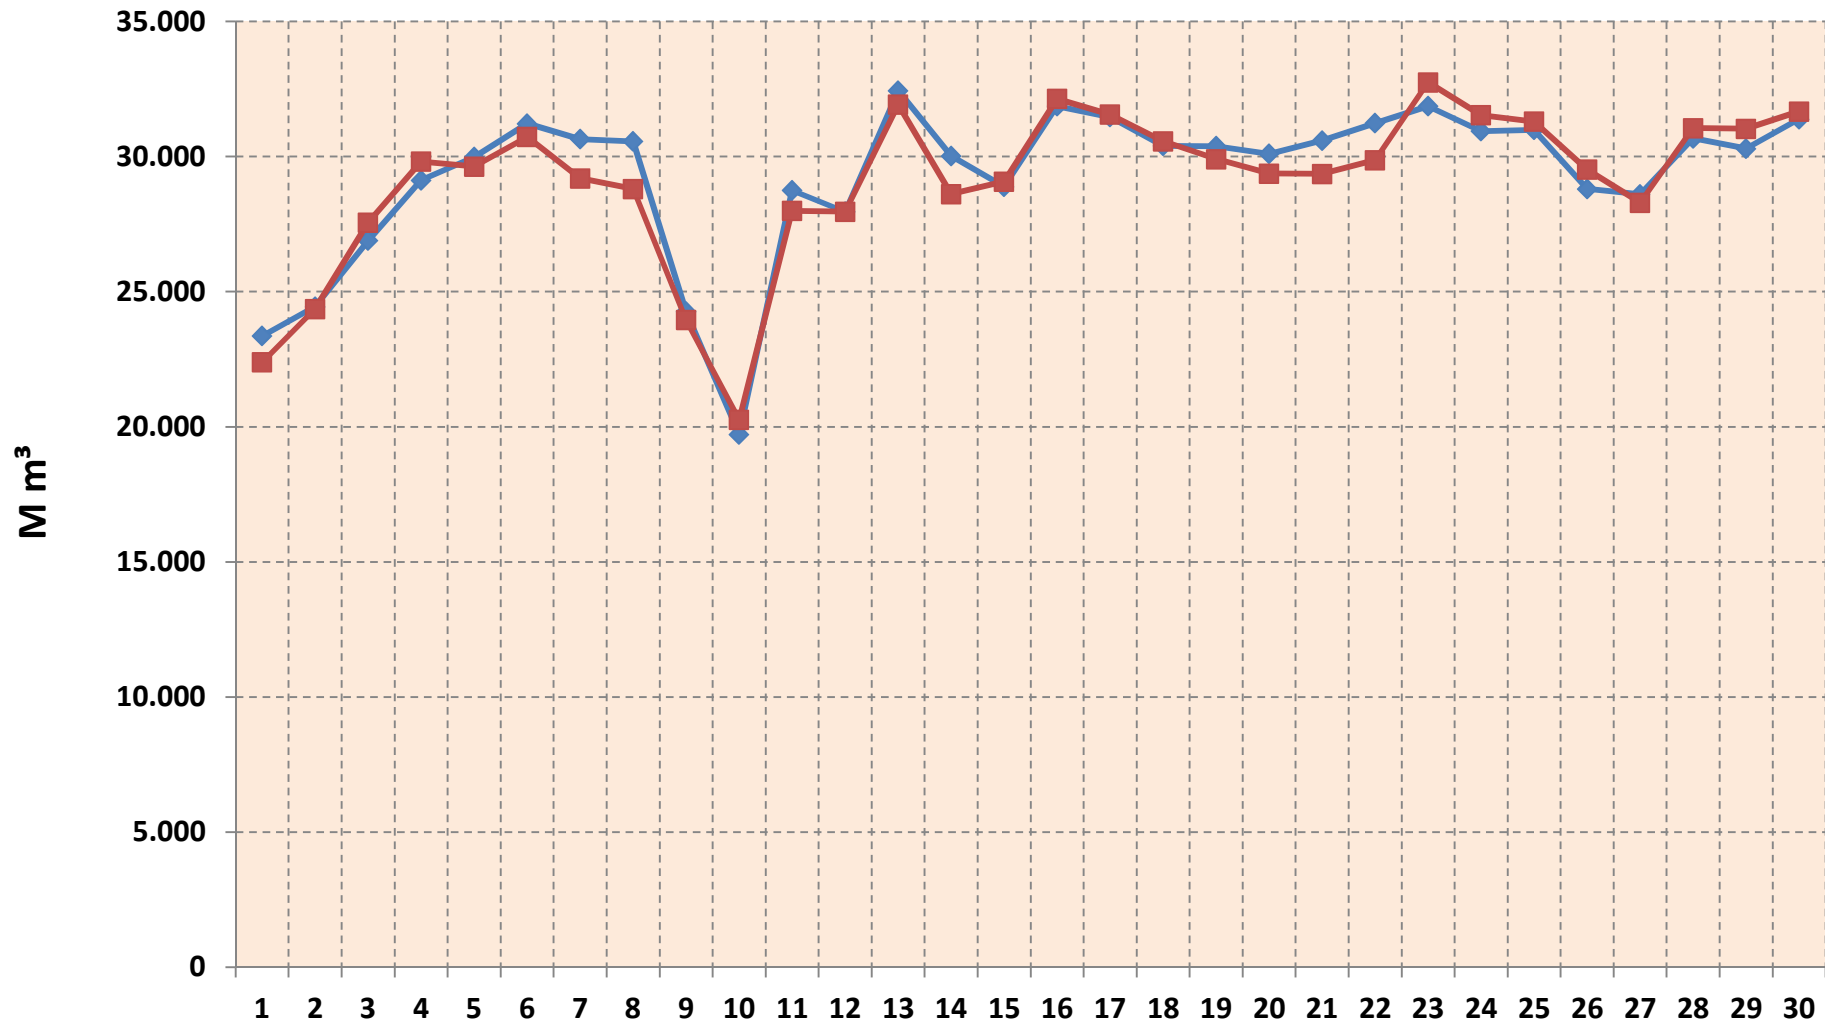

PROGRAMAÇÃO X REALIZAÇÃO

Gráfico de Programação x Realização, em atendimento à Portaria ANP Nº 1/2003 – “I. Instalações de Transporte e Serviços Prestados - h) Quantidades programadas e realizadas de gás nos pontos de recepção e entrega”. Propriedade da Transportadora Brasileira Gasoduto Bolívia-Brasil S.A.

PROGRAMAÇÃO X REALIZAÇÃO

—◆— Programação

—■— Realização de Entregas

SET/13