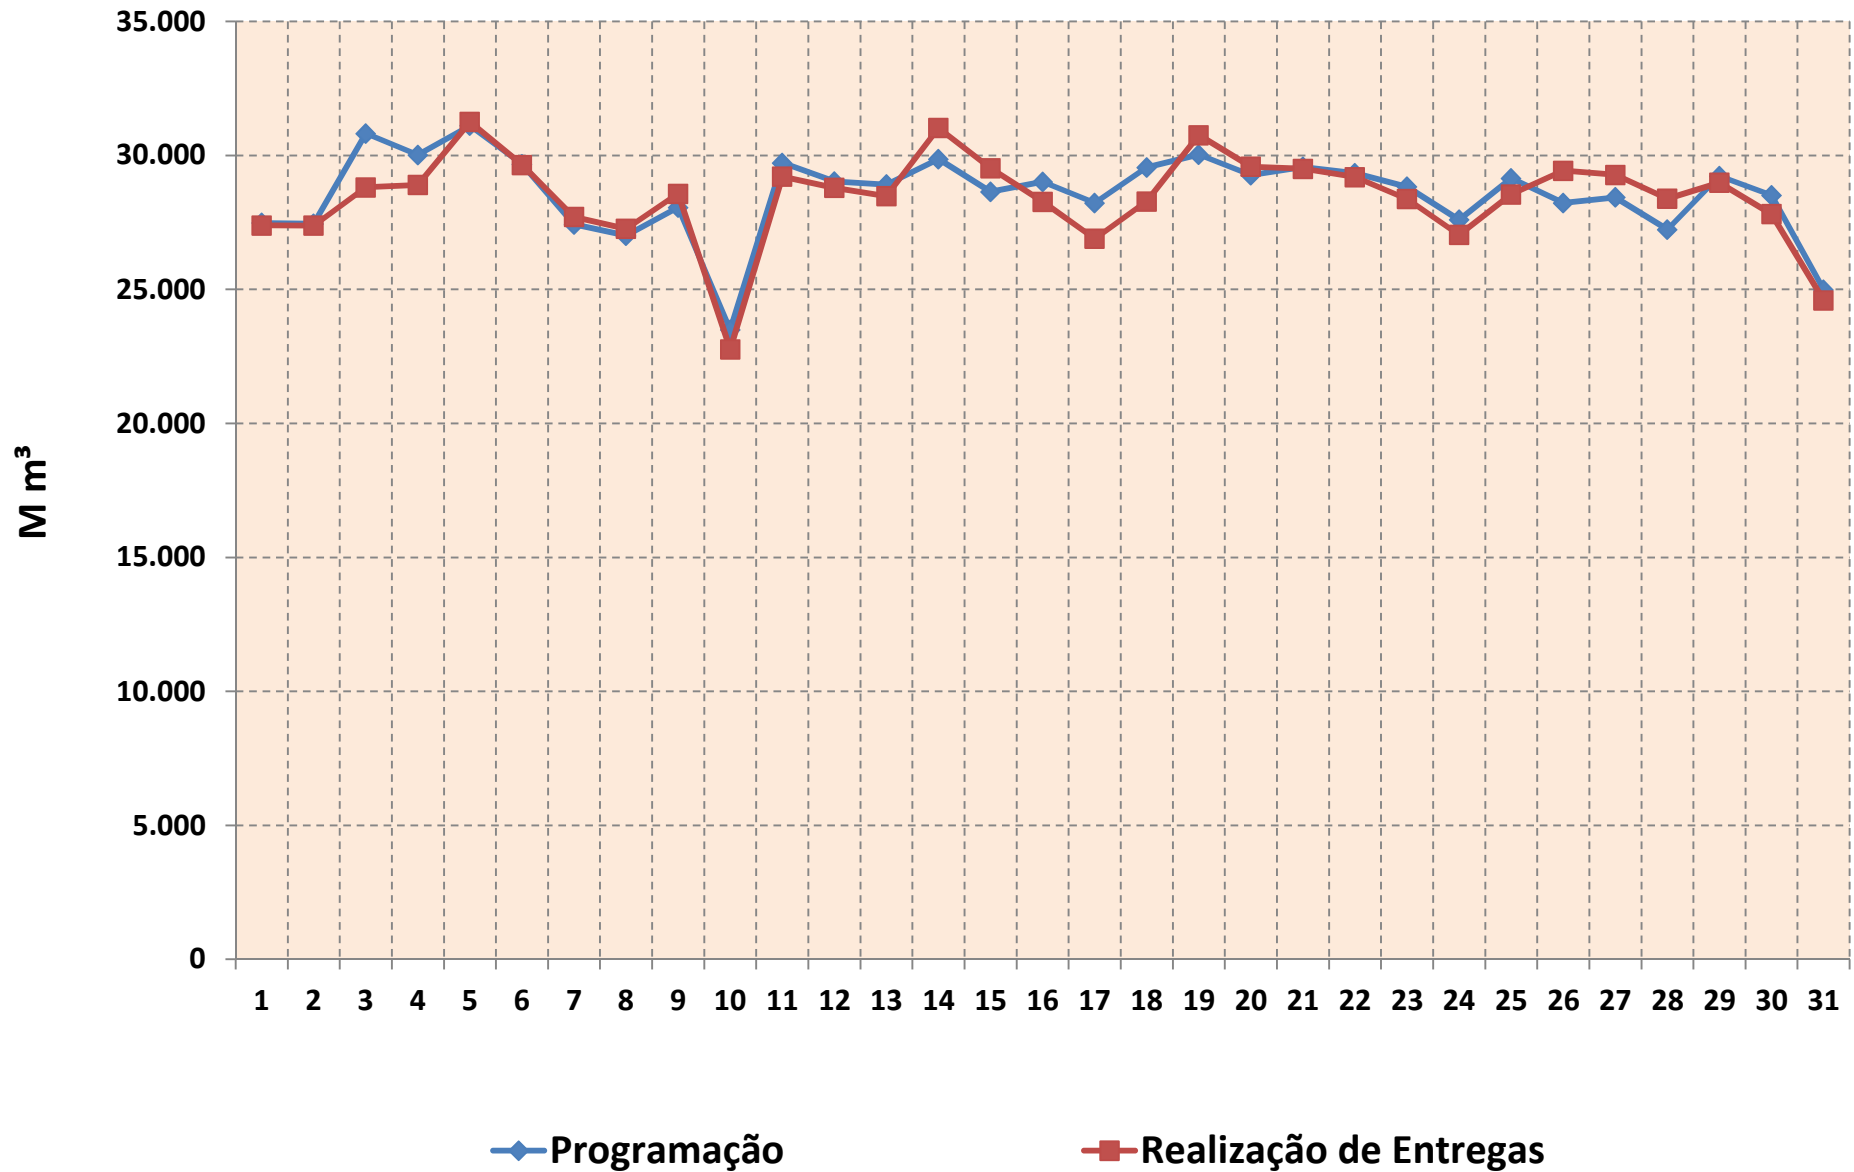

PROGRAMAÇÃO X REALIZAÇÃO

Gráfico de Programação x Realização, em atendimento à Portaria ANP Nº 1/2003 – “I. Instalações de Transporte e Serviços Prestados - h) Quantidades programadas e realizadas de gás nos pontos de recepção e entrega”. Propriedade da Transportadora Brasileira Gasoduto Bolívia-Brasil S.A.

PROGRAMAÇÃO X REALIZAÇÃO

AGO/13