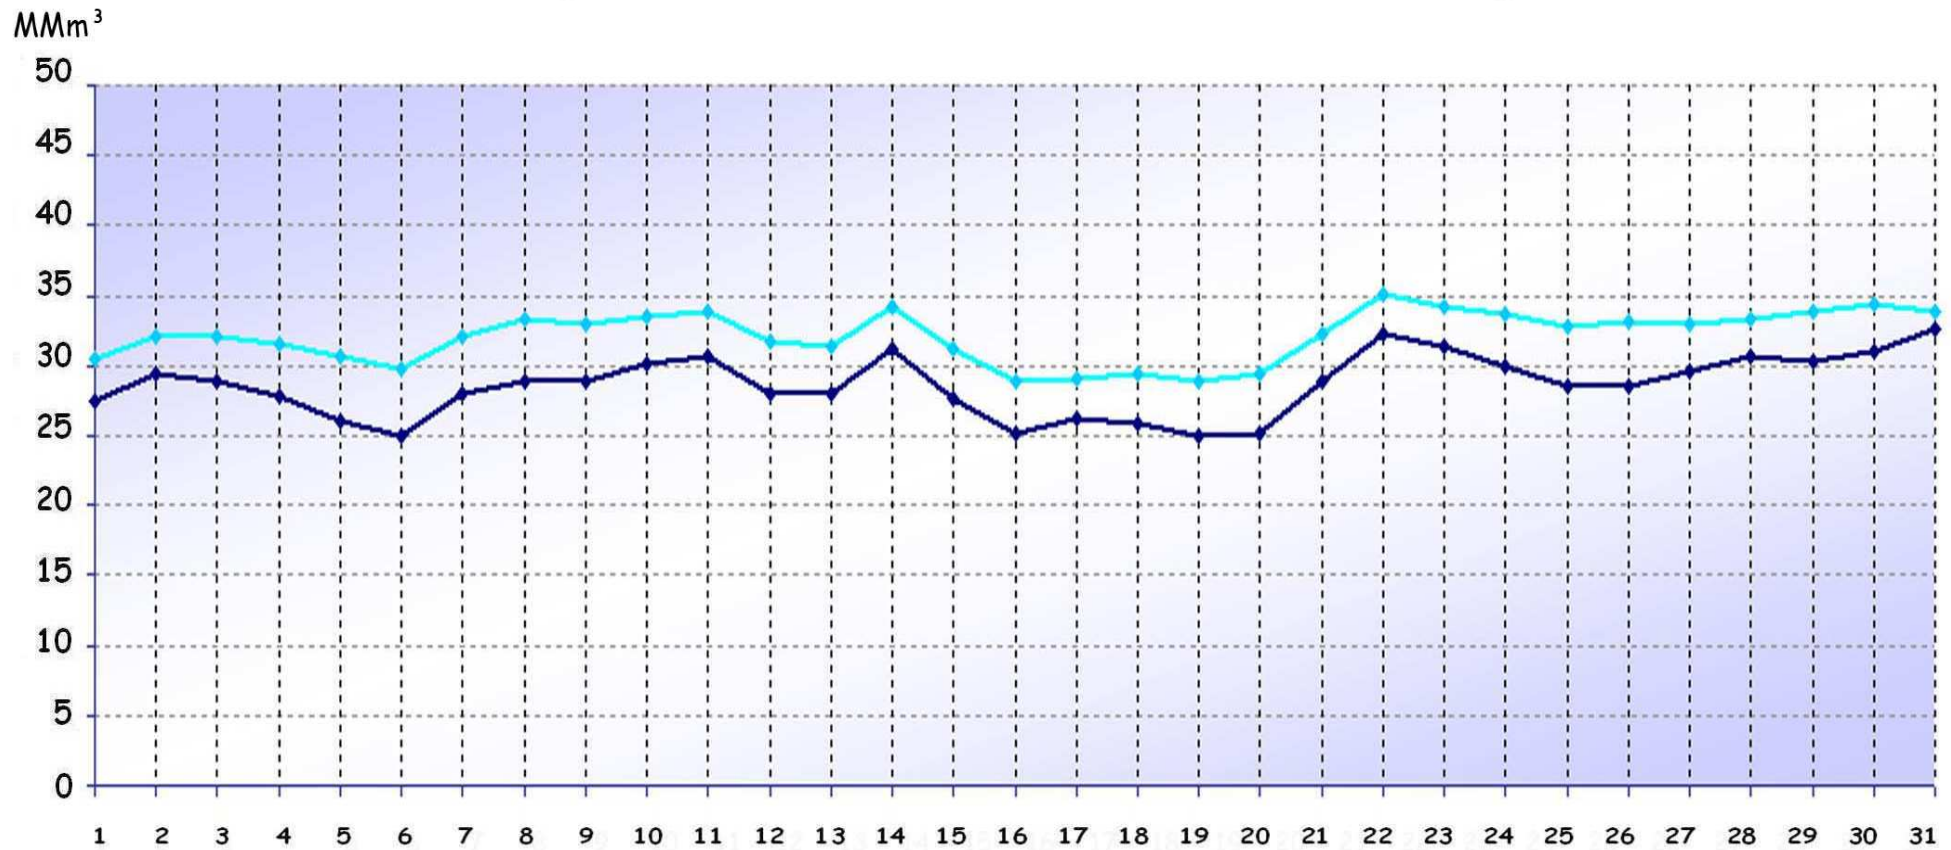

Programação x Realização de Entregas

— Programação de Entregas

— Entregue

Maio 2012