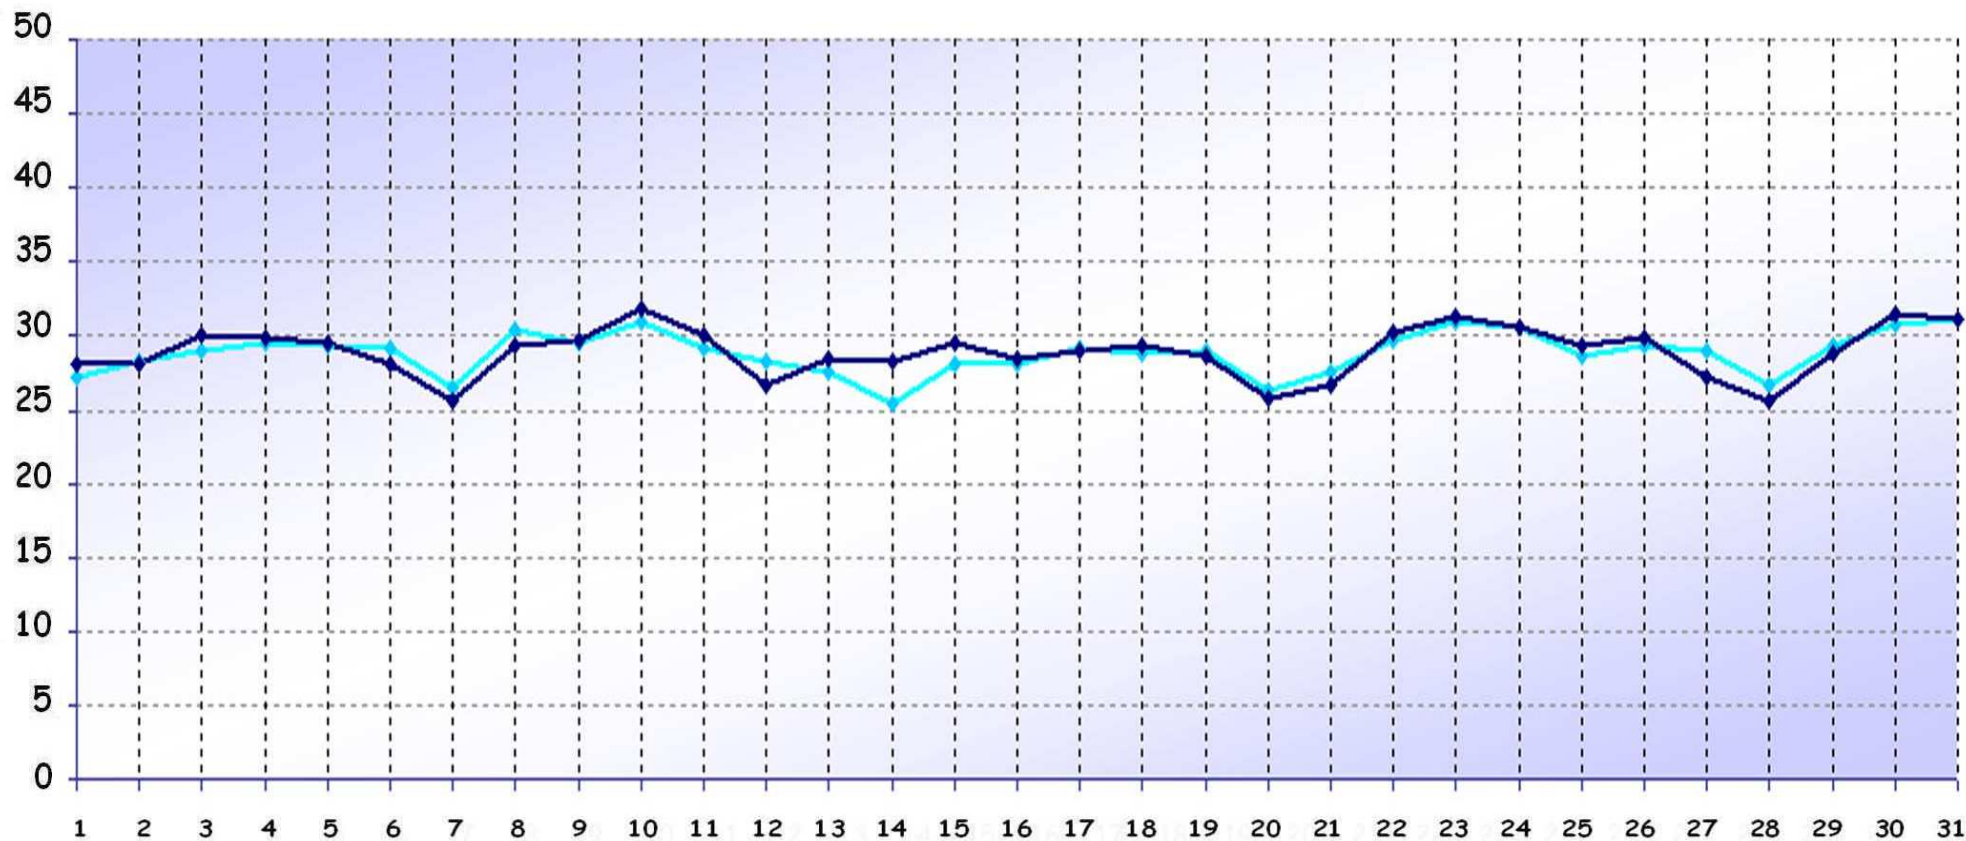

Programação x Realização de Entregas

— Programação de Entregas

— Entregue

Outubro 2012