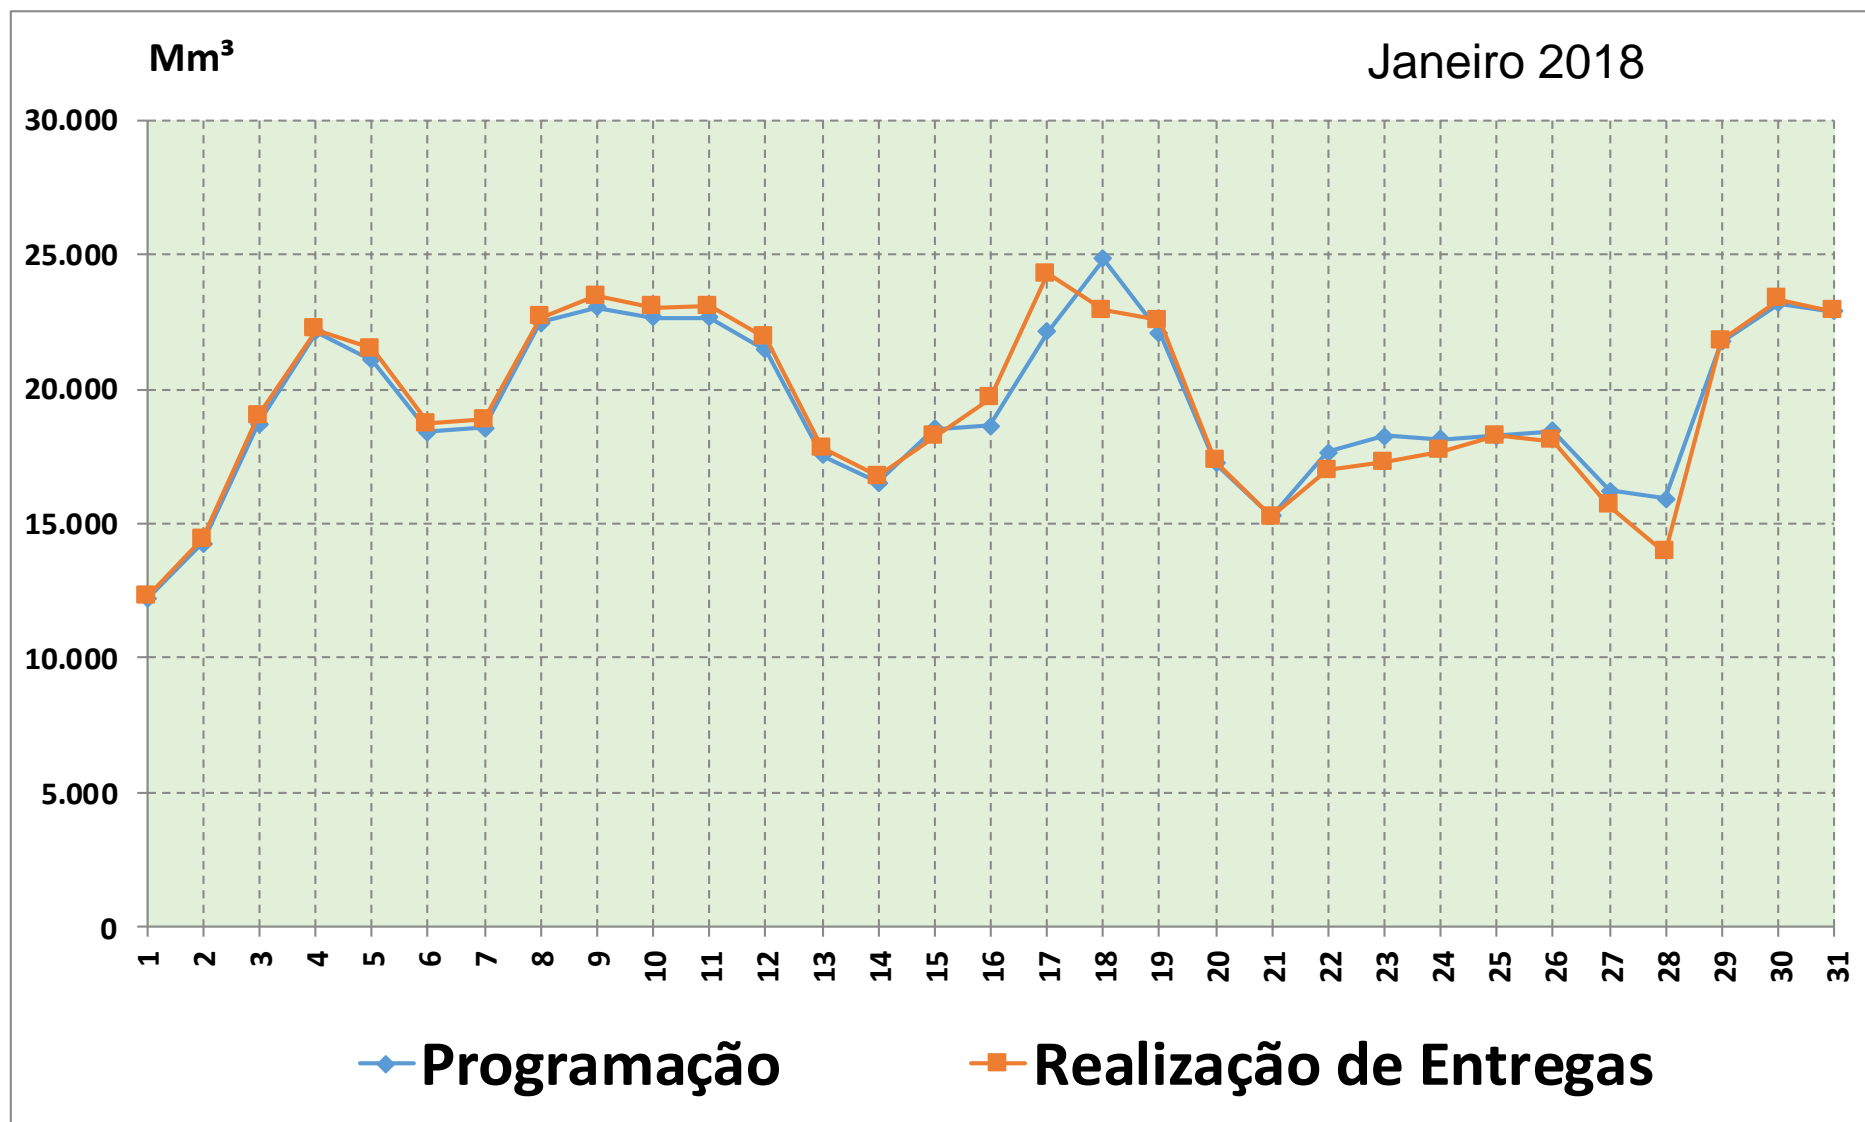

PROGRAMAÇÃO x REALIZAÇÃO

Gráfico de Programação x Realização, em atendimento a Portaria ANP Nº 1/2003 – “I. Instalações de Transporte e Serviços Prestados - h) Quantidades programadas e realizadas de gás nos pontos de recepção e entrega”. Propriedade da Transportadora Brasileira Gasoduto Bolívia-Brasil S.A.