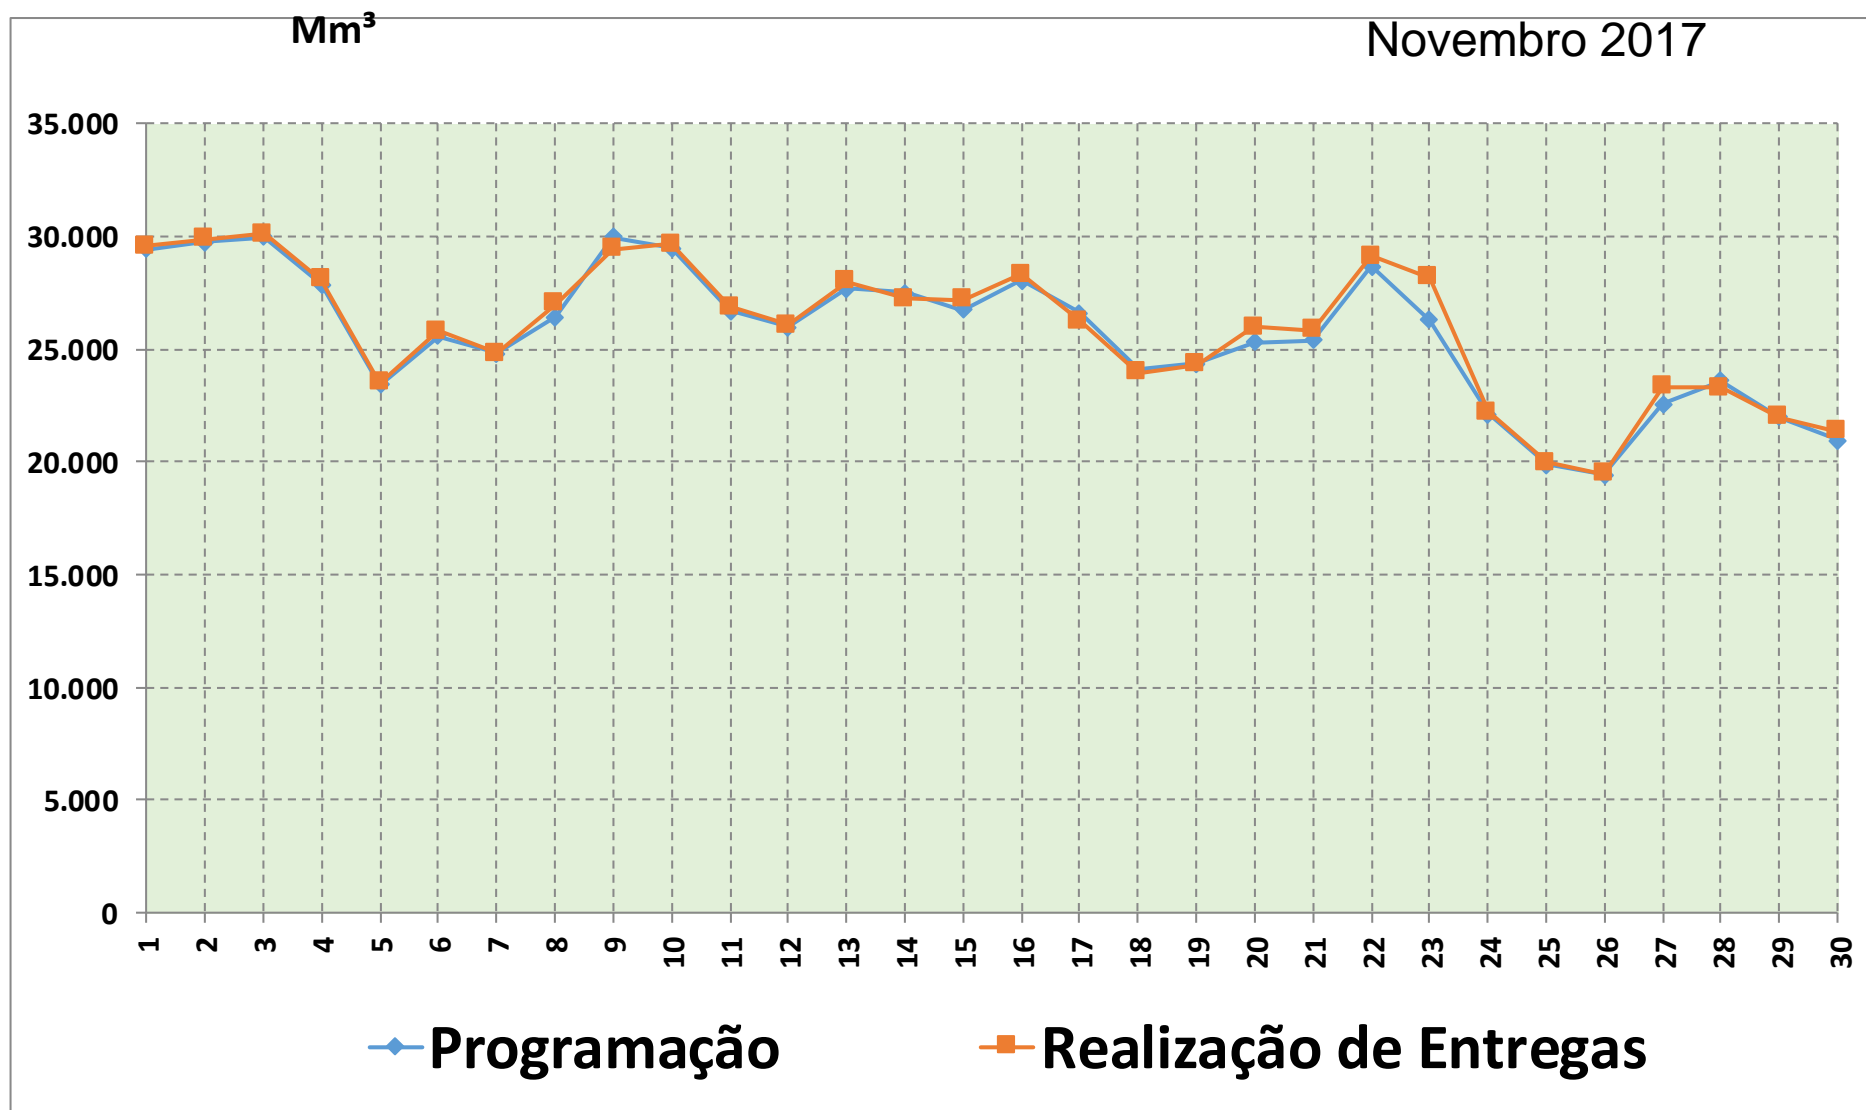

PROGRAMAÇÃO x REALIZAÇÃO

Gráfico de Programação x Realização, em atendimento à Portaria ANP Nº 1/2003 – “I. Instalações de Transporte e Serviços Prestados - h) Quantidades programadas e realizadas de gás nos pontos de recepção e entrega”. Propriedade da Transportadora Brasileira Gasoduto Bolívia-Brasil S.A.