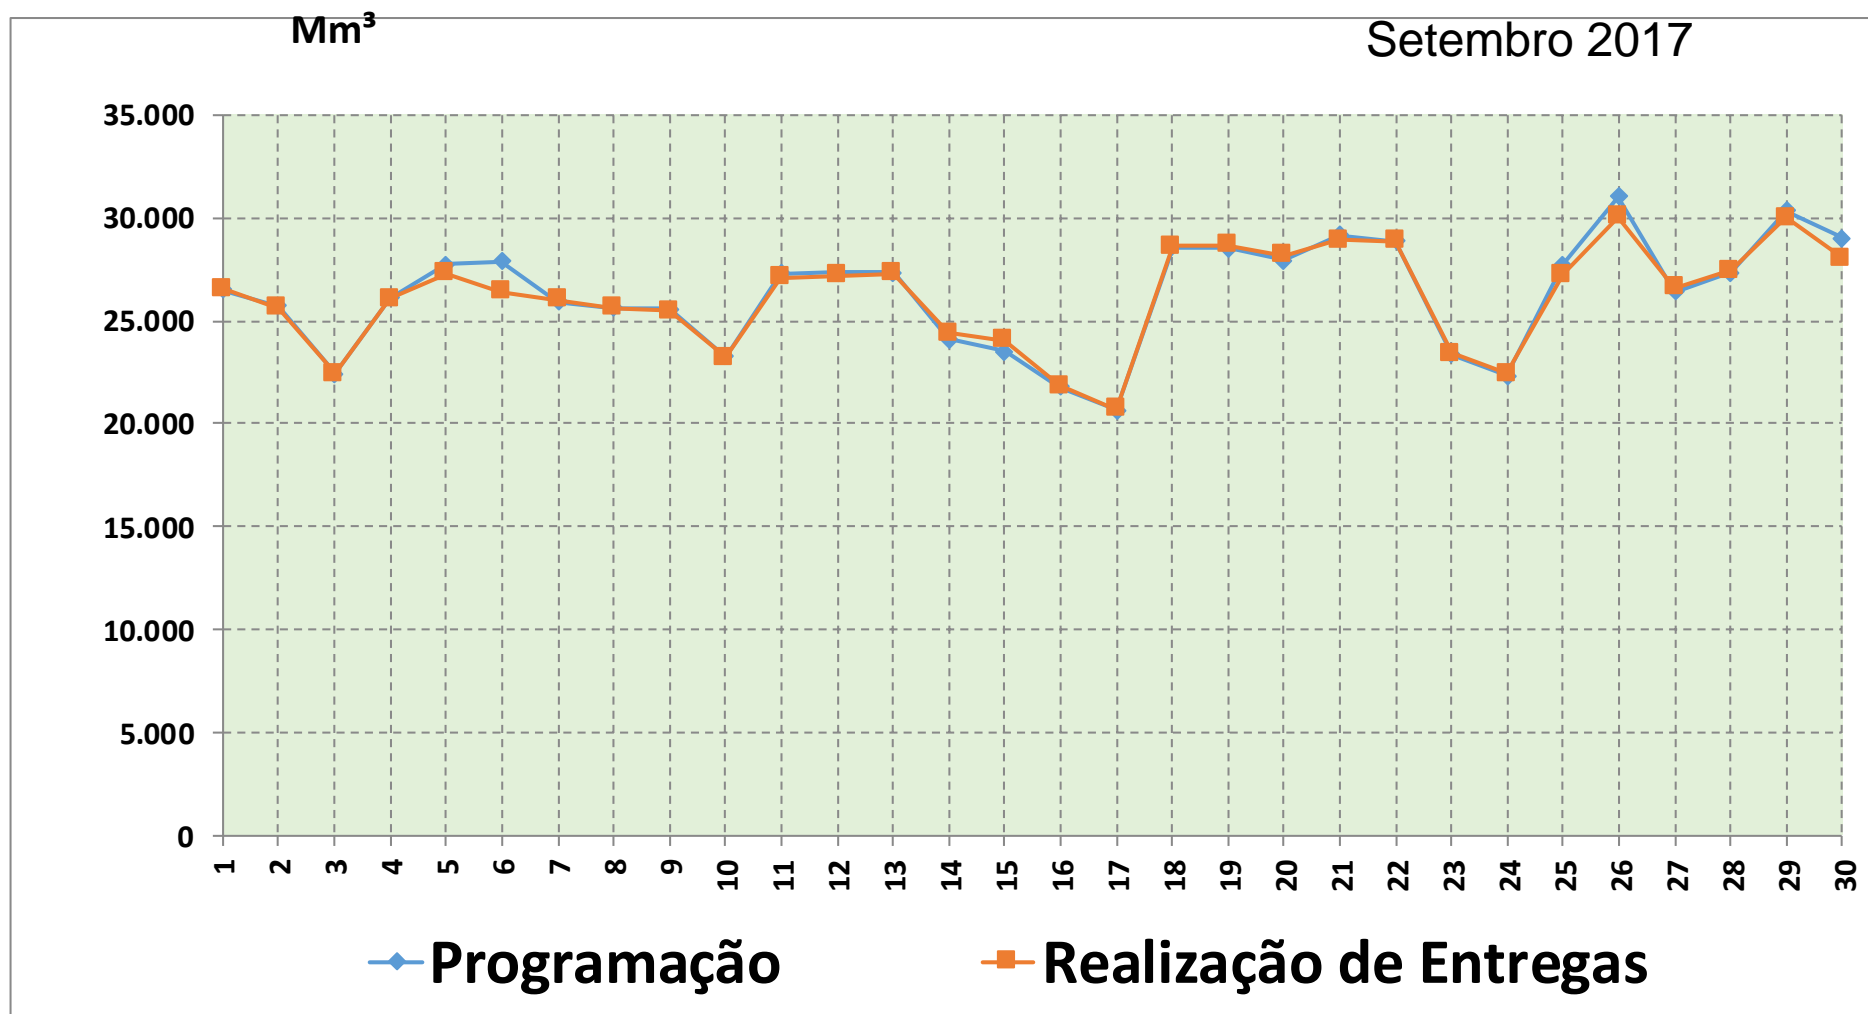

# PROGRAMAÇÃO x REALIZAÇÃO

Gráfico de Programação x Realização, em atendimento à Portaria ANP Nº 1/2003 – “I. Instalações de Transporte e Serviços Prestados - h) Quantidades programadas e realizadas de gás nos pontos de recepção e entrega”. Propriedade da Transportadora Brasileira Gasoduto Bolívia-Brasil S.A.