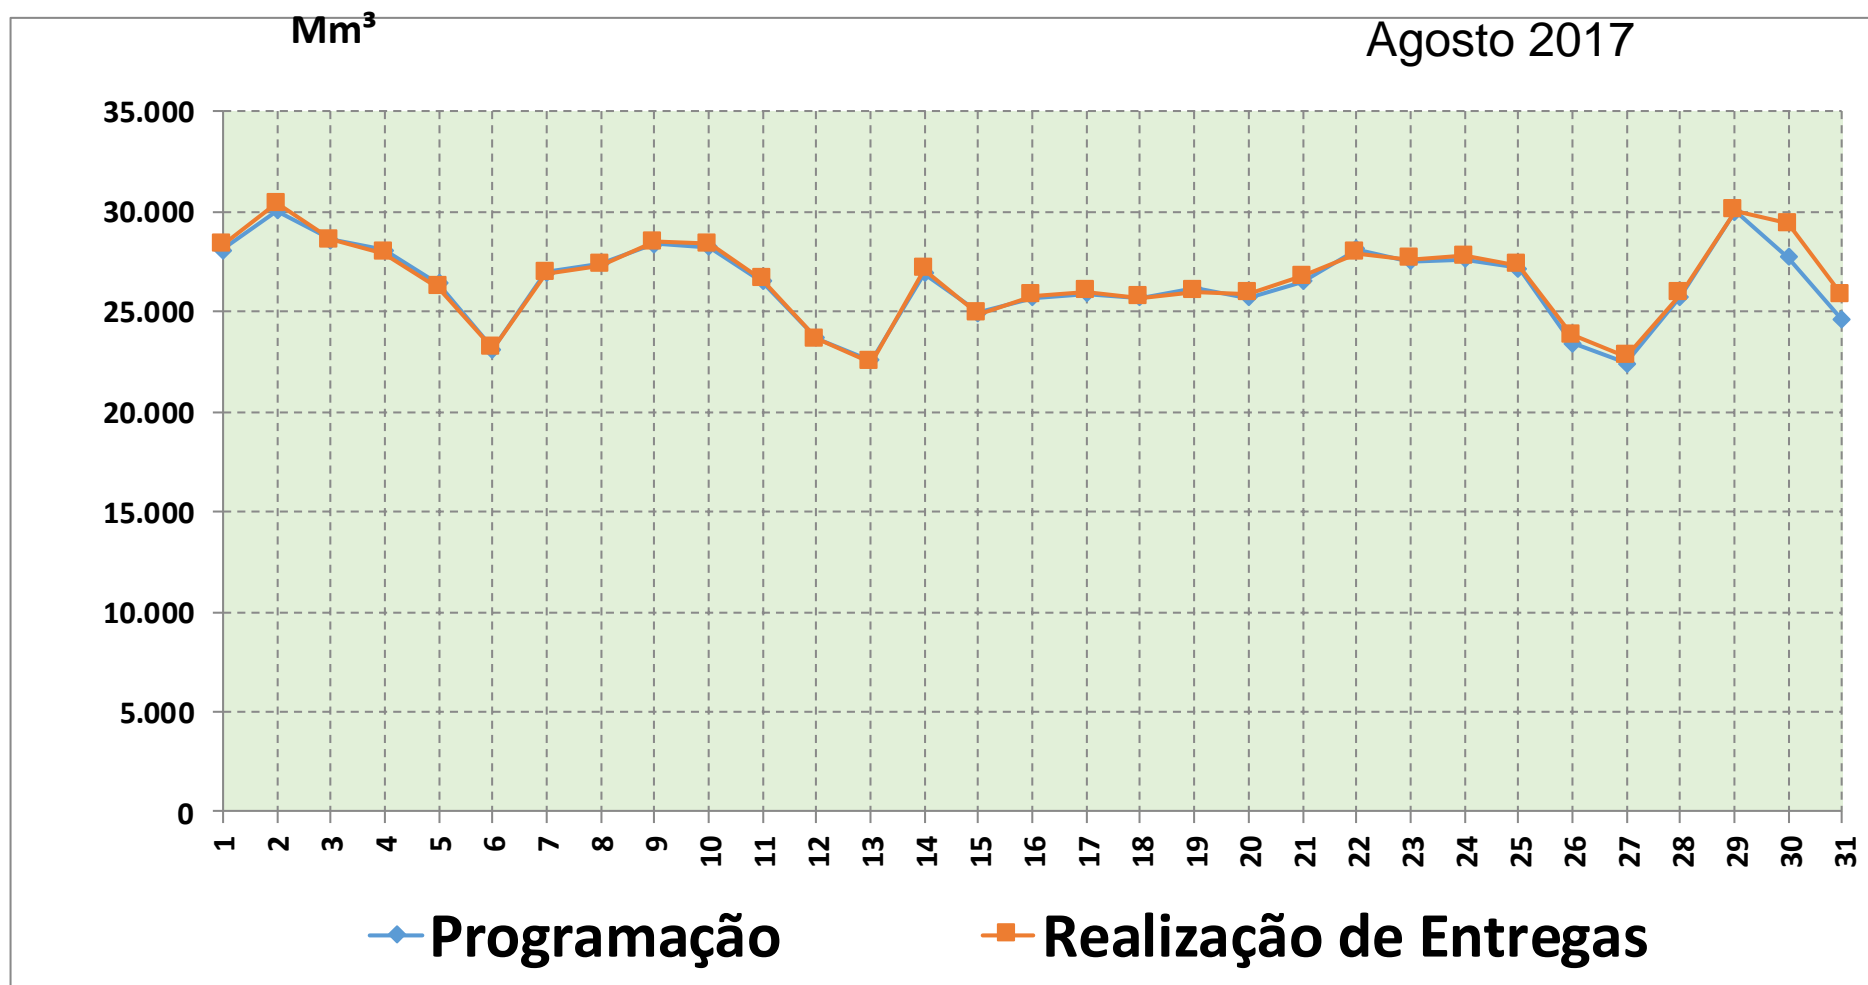

PROGRAMAÇÃO x REALIZAÇÃO

Gráfico de Programação x Realização, em atendimento à Portaria ANP Nº 1/2003 – “I. Instalações de Transporte e Serviços Prestados - h) Quantidades programadas e realizadas de gás nos pontos de recepção e entrega”. Propriedade da Transportadora Brasileira Gasoduto Bolívia-Brasil S.A.