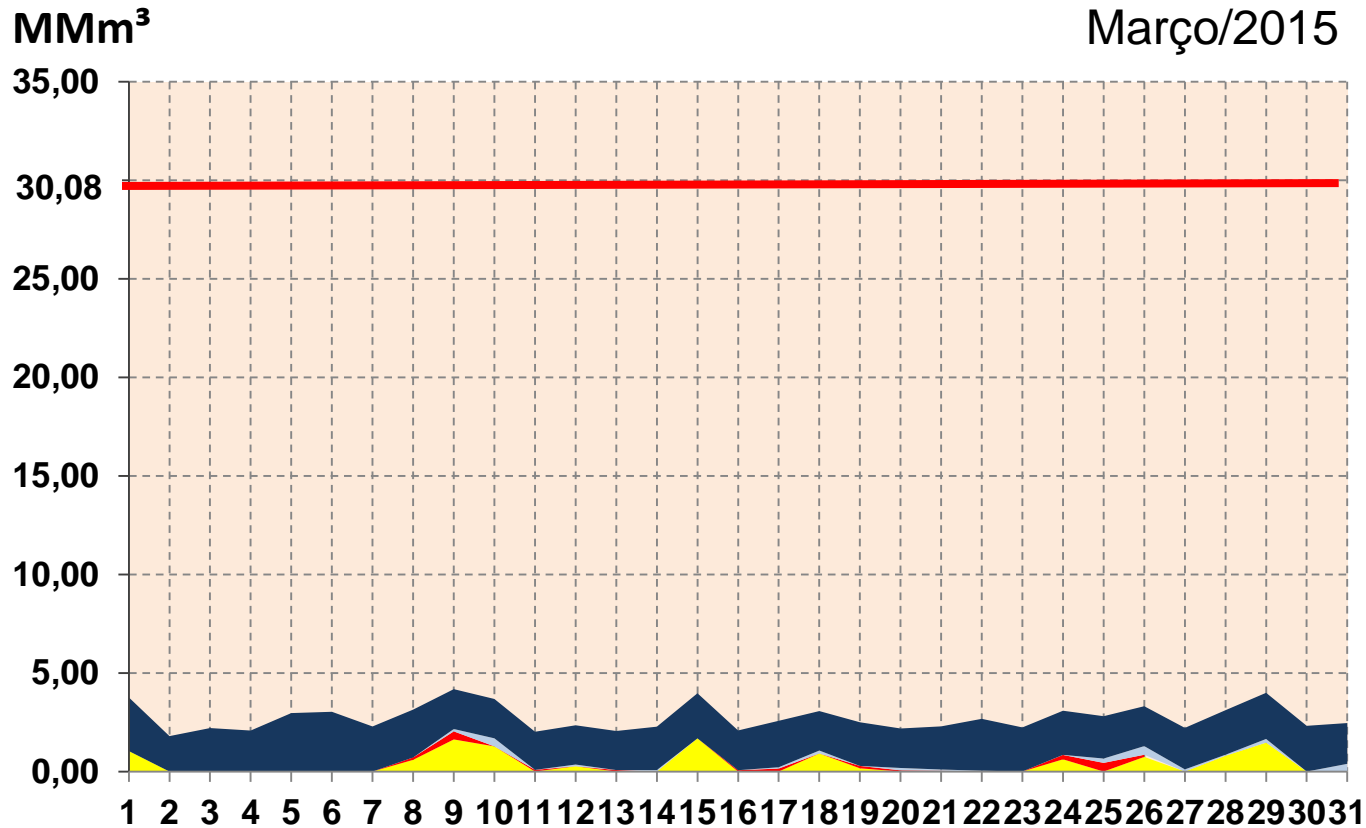

# CAPACIDADE OCIOSA

**CPAC**

2,23 MMm<sup>3</sup>/dia

**TCX**

0,08 MMm<sup>3</sup>/dia

**TCO**

0,08 MMm<sup>3</sup>/dia

**TCQ**

0,36 MMm<sup>3</sup>/dia