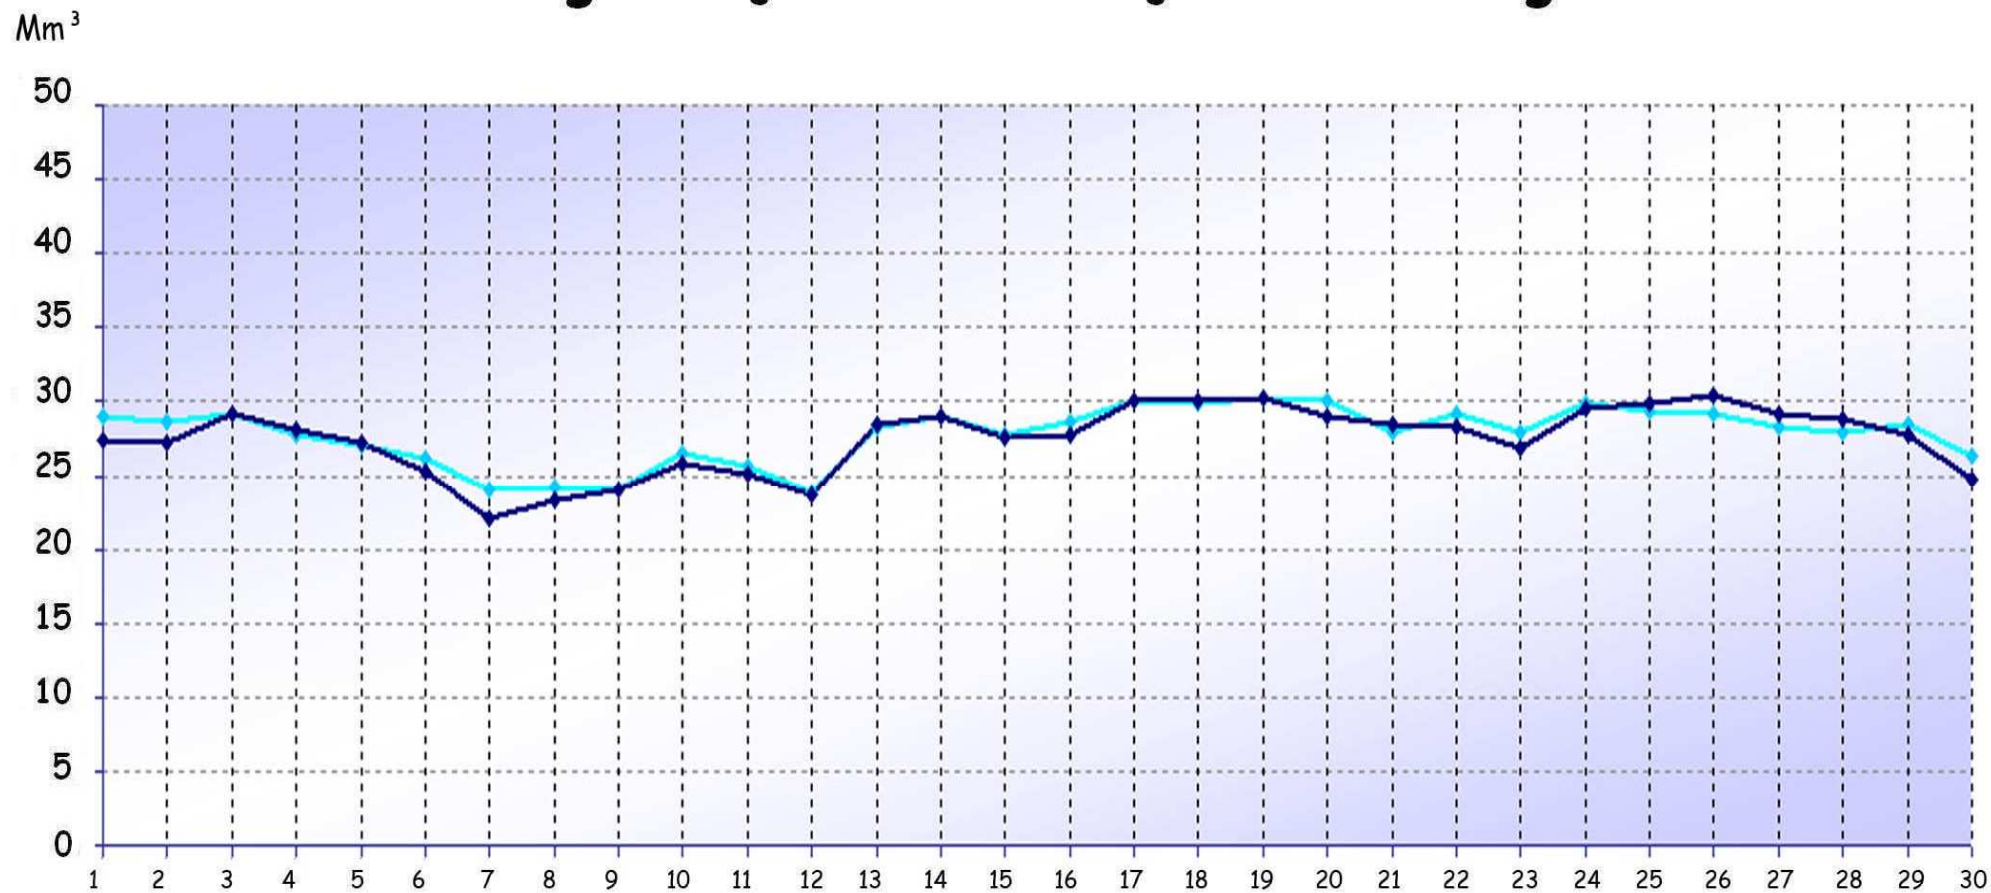

Programação x Realização de Entregas

— Programação de Entregas

— Entregue

Setembro 2012