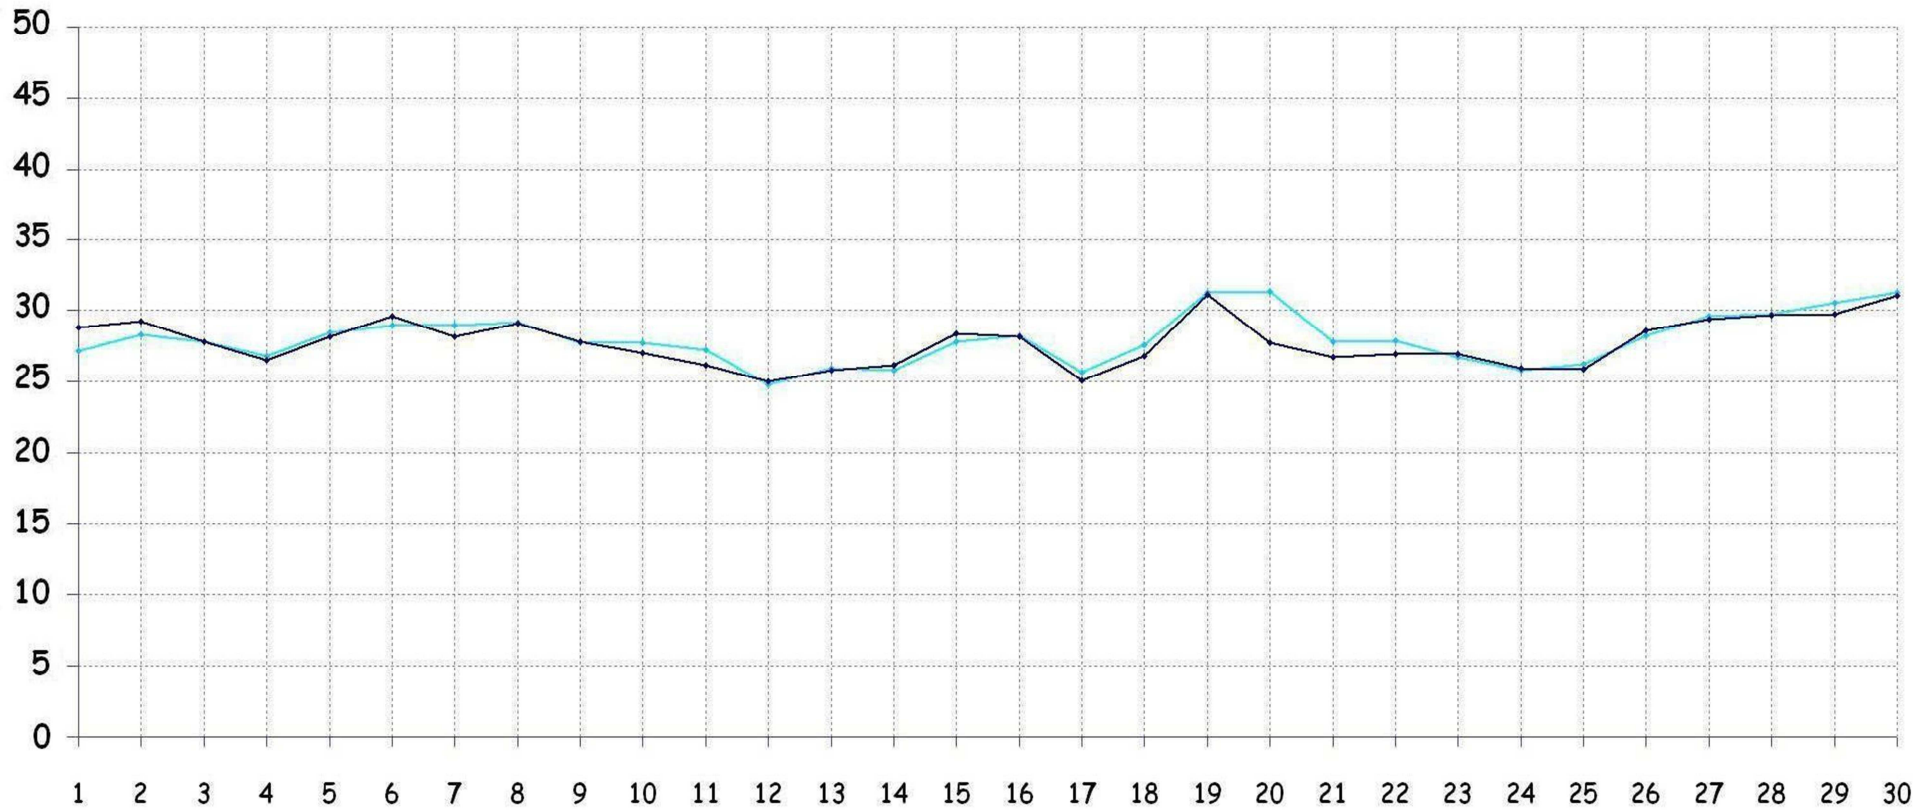

PROGRAMAÇÃO X REALIZAÇÃO

Gráfico de Programação x Realização, em atendimento à Portaria ANP Nº 1/2003 – “I. Instalações de Transporte e Serviços Prestados - h) Quantidades programadas e realizadas de gás nos pontos de recepção e entrega”. Propriedade da Transportadora Brasileira Gasoduto Bolívia-Brasil S.A.

Programação x Realização de Entregas

— Programação de Entregas

— Entregue