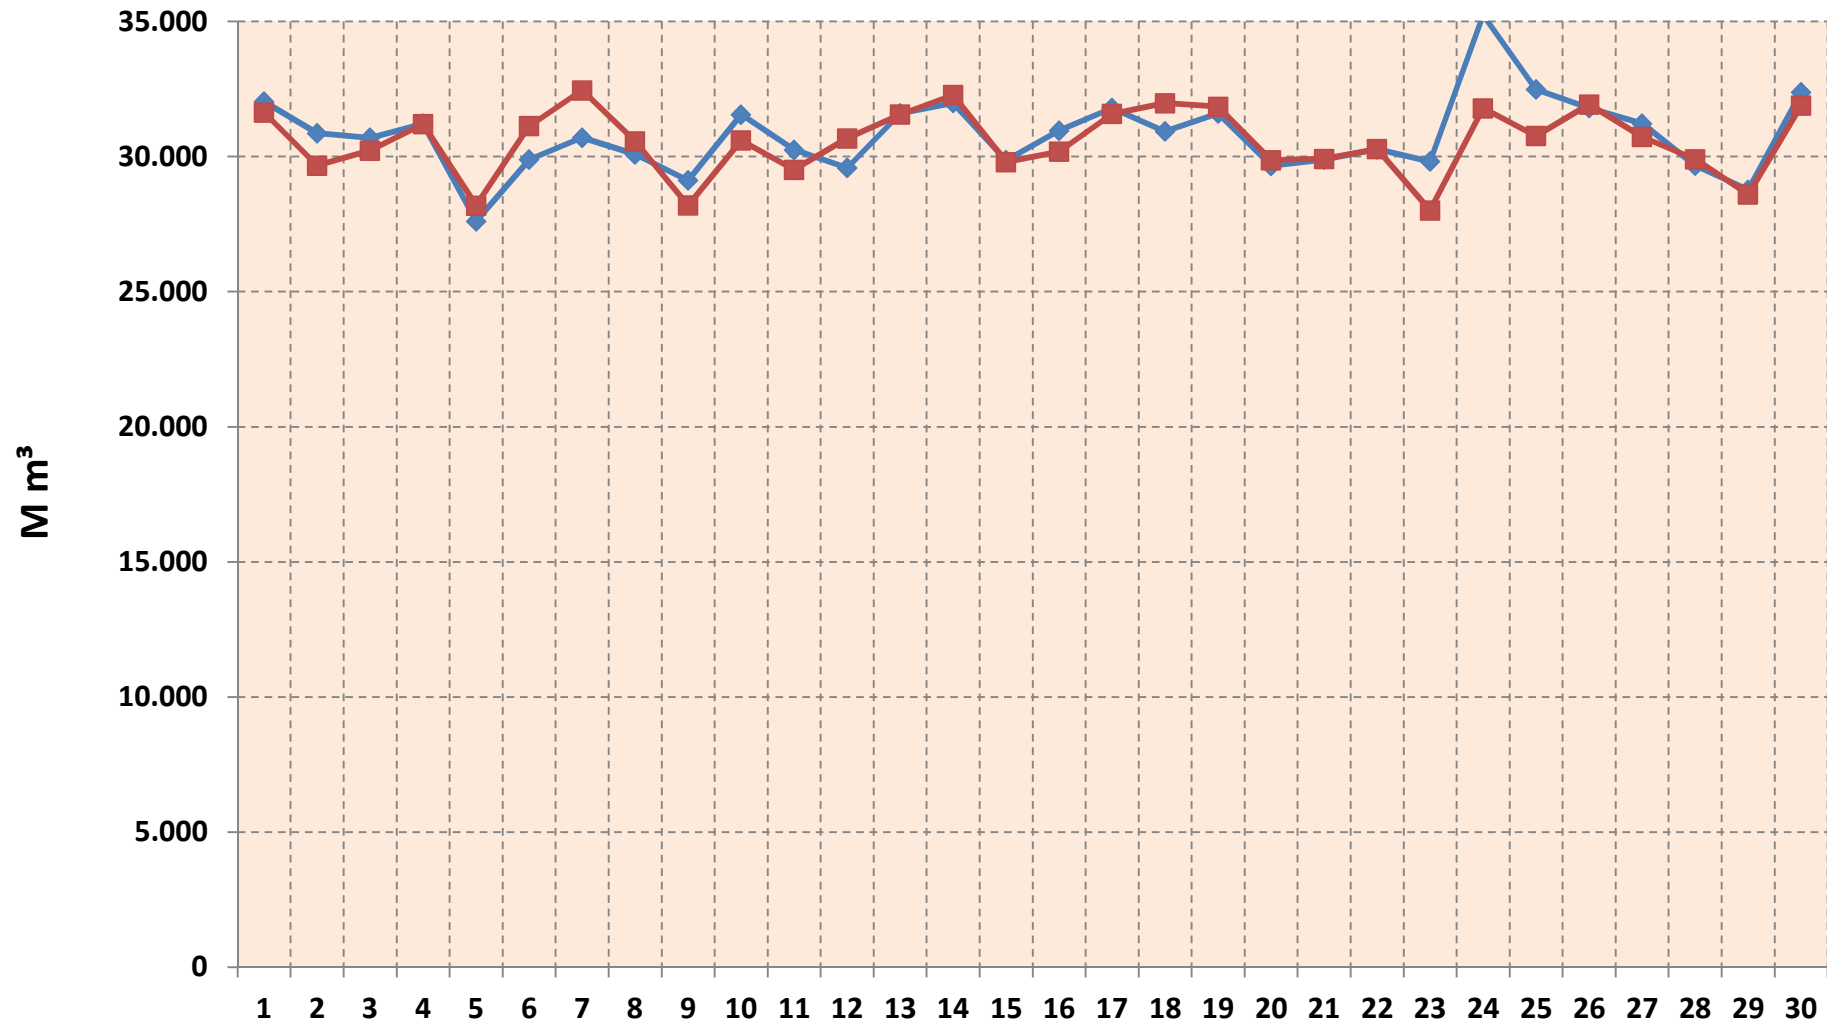

PROGRAMAÇÃO X REALIZAÇÃO

Gráfico de Programação x Realização, em atendimento à Portaria ANP Nº 1/2003 – “I. Instalações de Transporte e Serviços Prestados - h) Quantidades programadas e realizadas de gás nos pontos de recepção e entrega”. Propriedade da Transportadora Brasileira Gasoduto Bolívia-Brasil S.A.

PROGRAMAÇÃO X REALIZAÇÃO

—◆— Programação

—■— Realização de Entregas

NOV/13