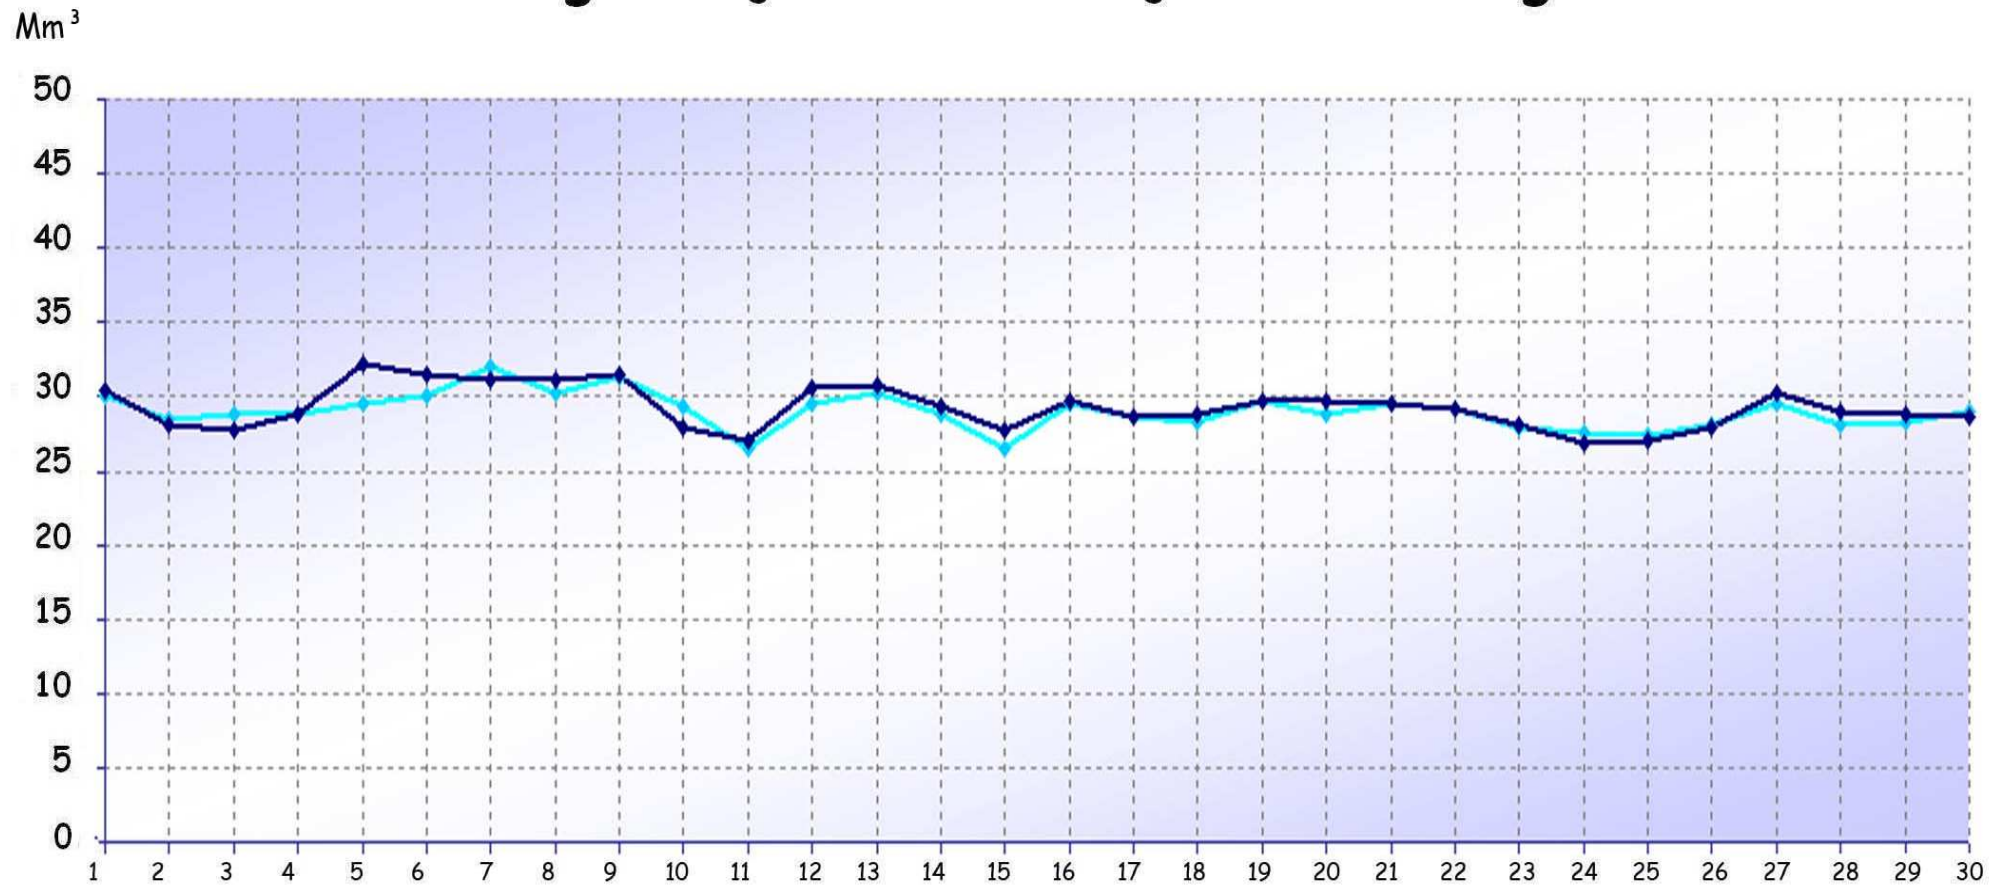

Programação x Realização de Entregas

— Programação de Entregas

— Entregue

Novembro 2012