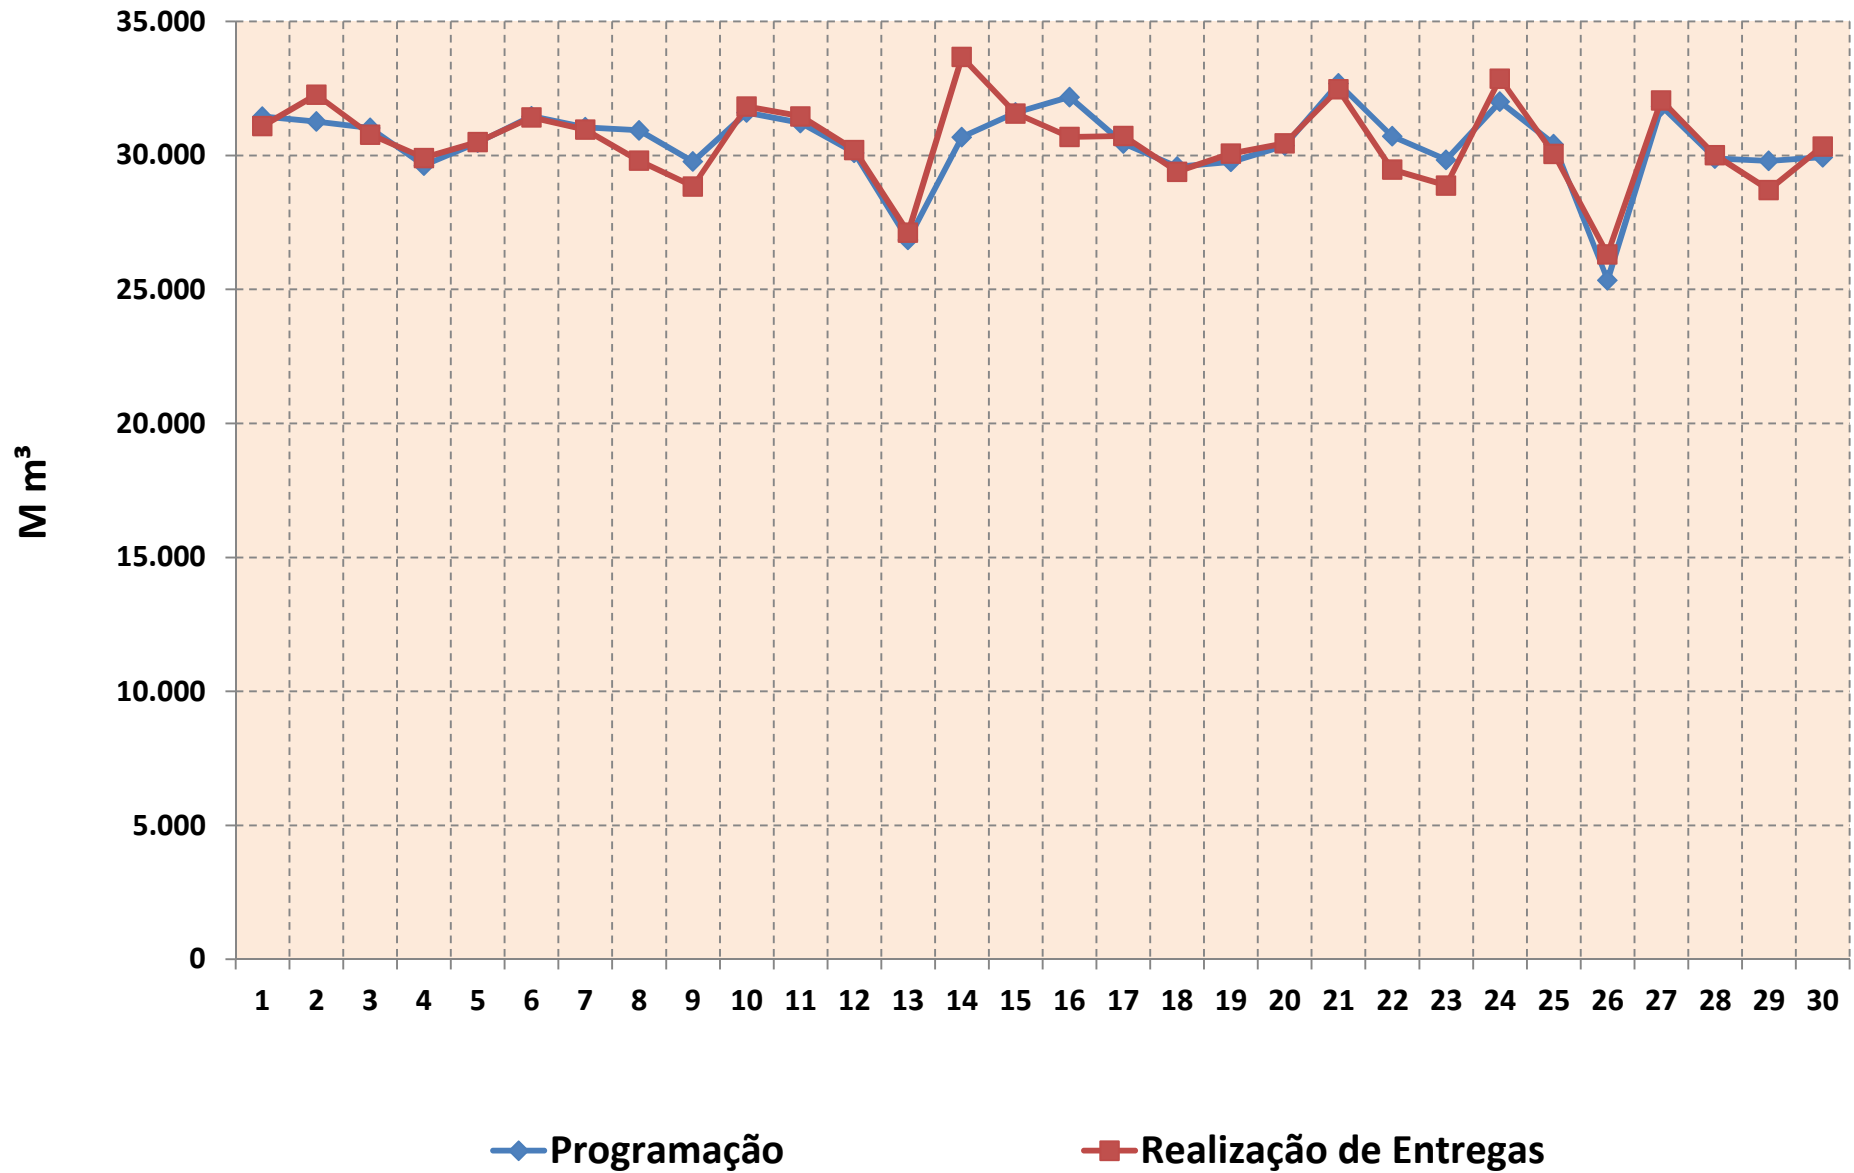

# PROGRAMAÇÃO X REALIZAÇÃO

Gráfico de Programação x Realização, em atendimento à Portaria ANP Nº 1/2003 – “I. Instalações de Transporte e Serviços Prestados - h) Quantidades programadas e realizadas de gás nos pontos de recepção e entrega”. Propriedade da Transportadora Brasileira Gasoduto Bolívia-Brasil S.A.

# PROGRAMAÇÃO X REALIZAÇÃO

JUN/13