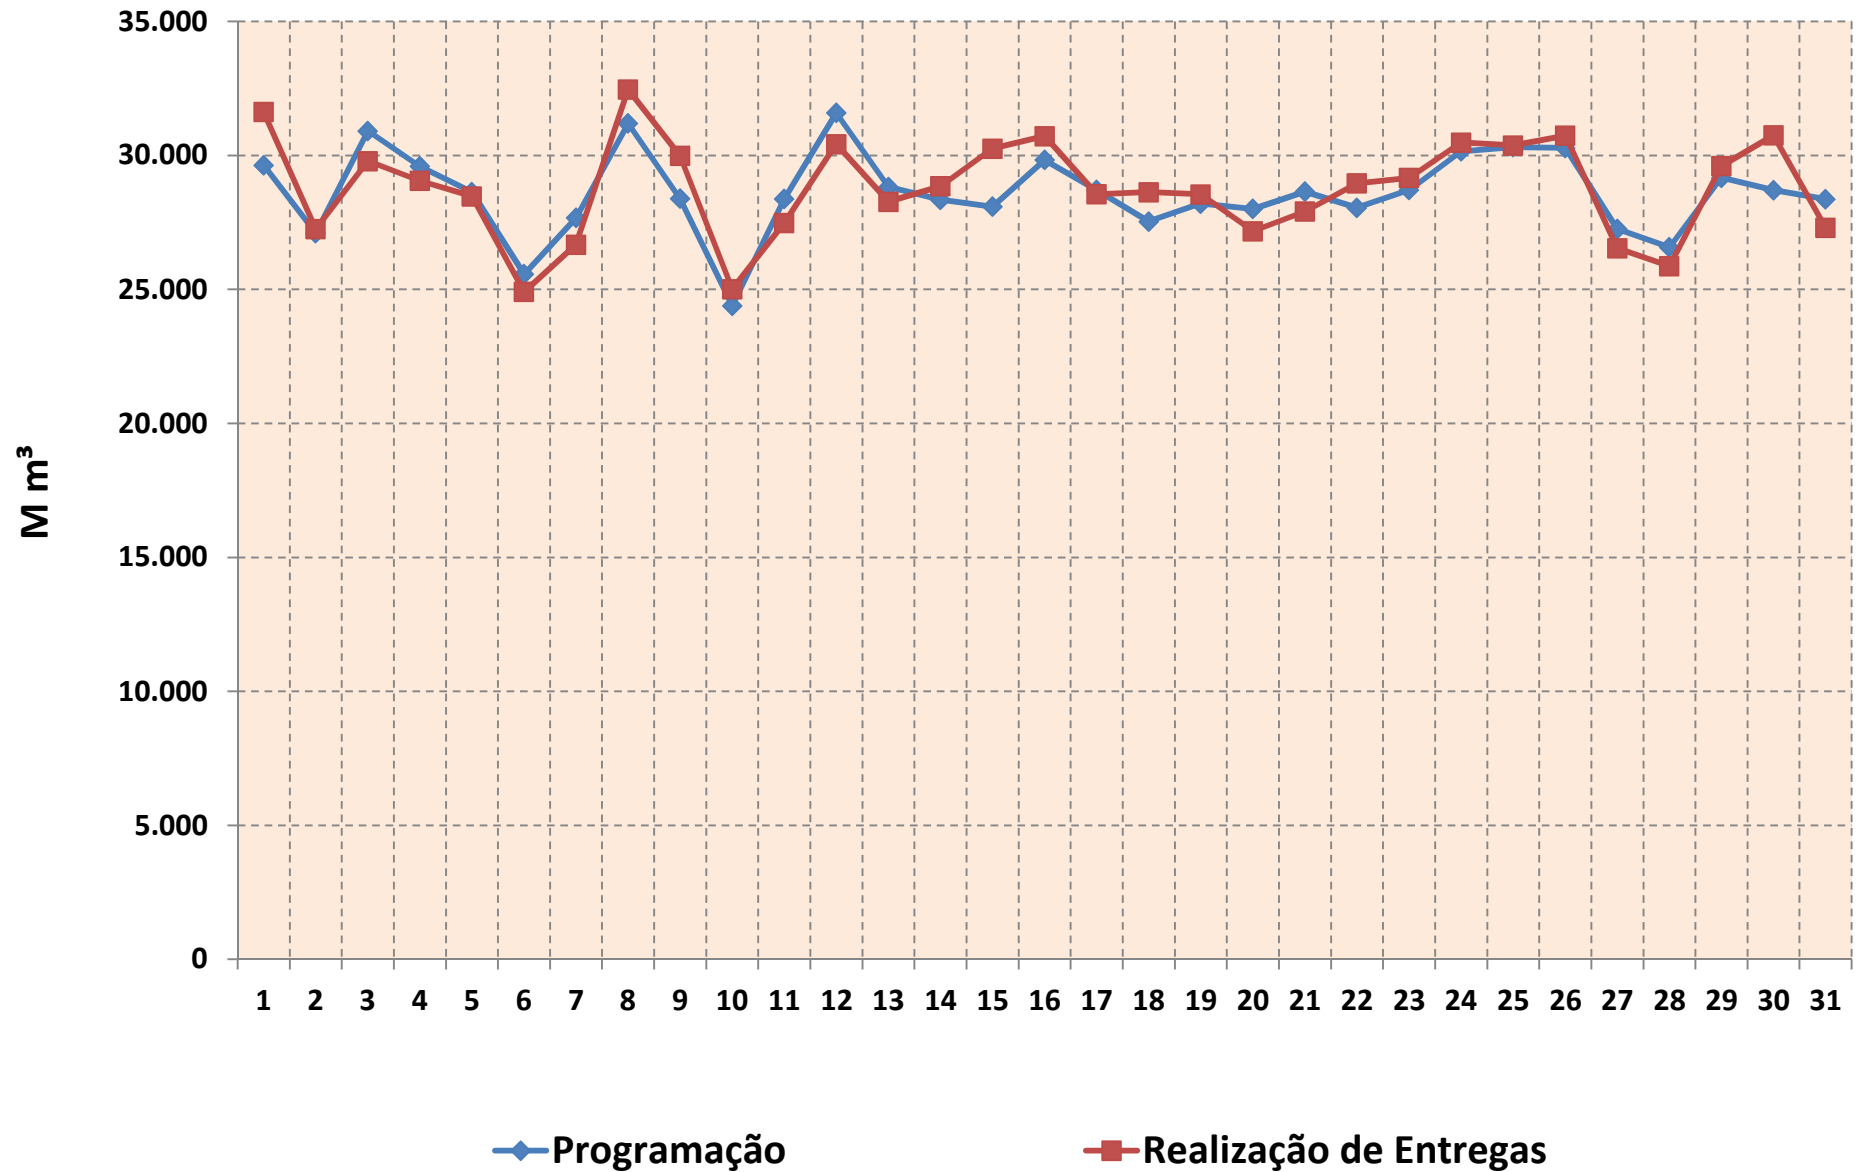

PROGRAMAÇÃO X REALIZAÇÃO

Gráfico de Programação x Realização, em atendimento à Portaria ANP Nº 1/2003 – “I. Instalações de Transporte e Serviços Prestados - h) Quantidades programadas e realizadas de gás nos pontos de recepção e entrega”. Propriedade da Transportadora Brasileira Gasoduto Bolívia-Brasil S.A.

PROGRAMAÇÃO X REALIZAÇÃO

JUL/13