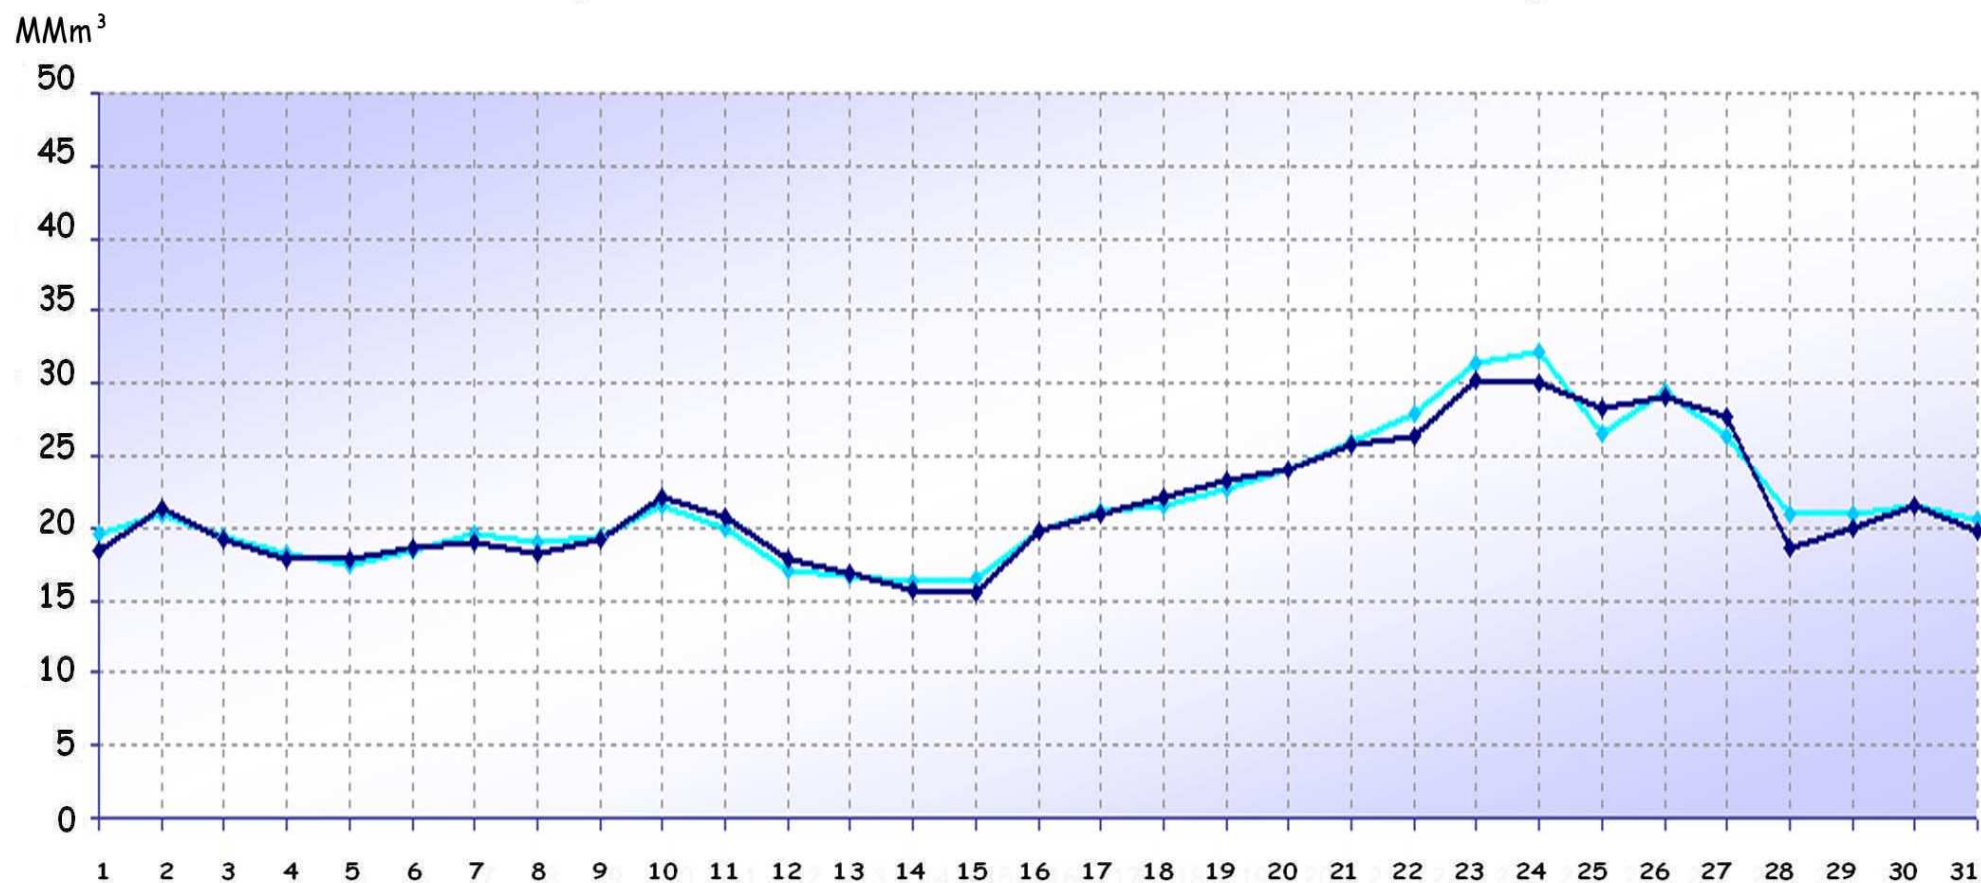

Programação x Realização de Entregas

— Programação de Entregas

— Entregue

Julho 2012