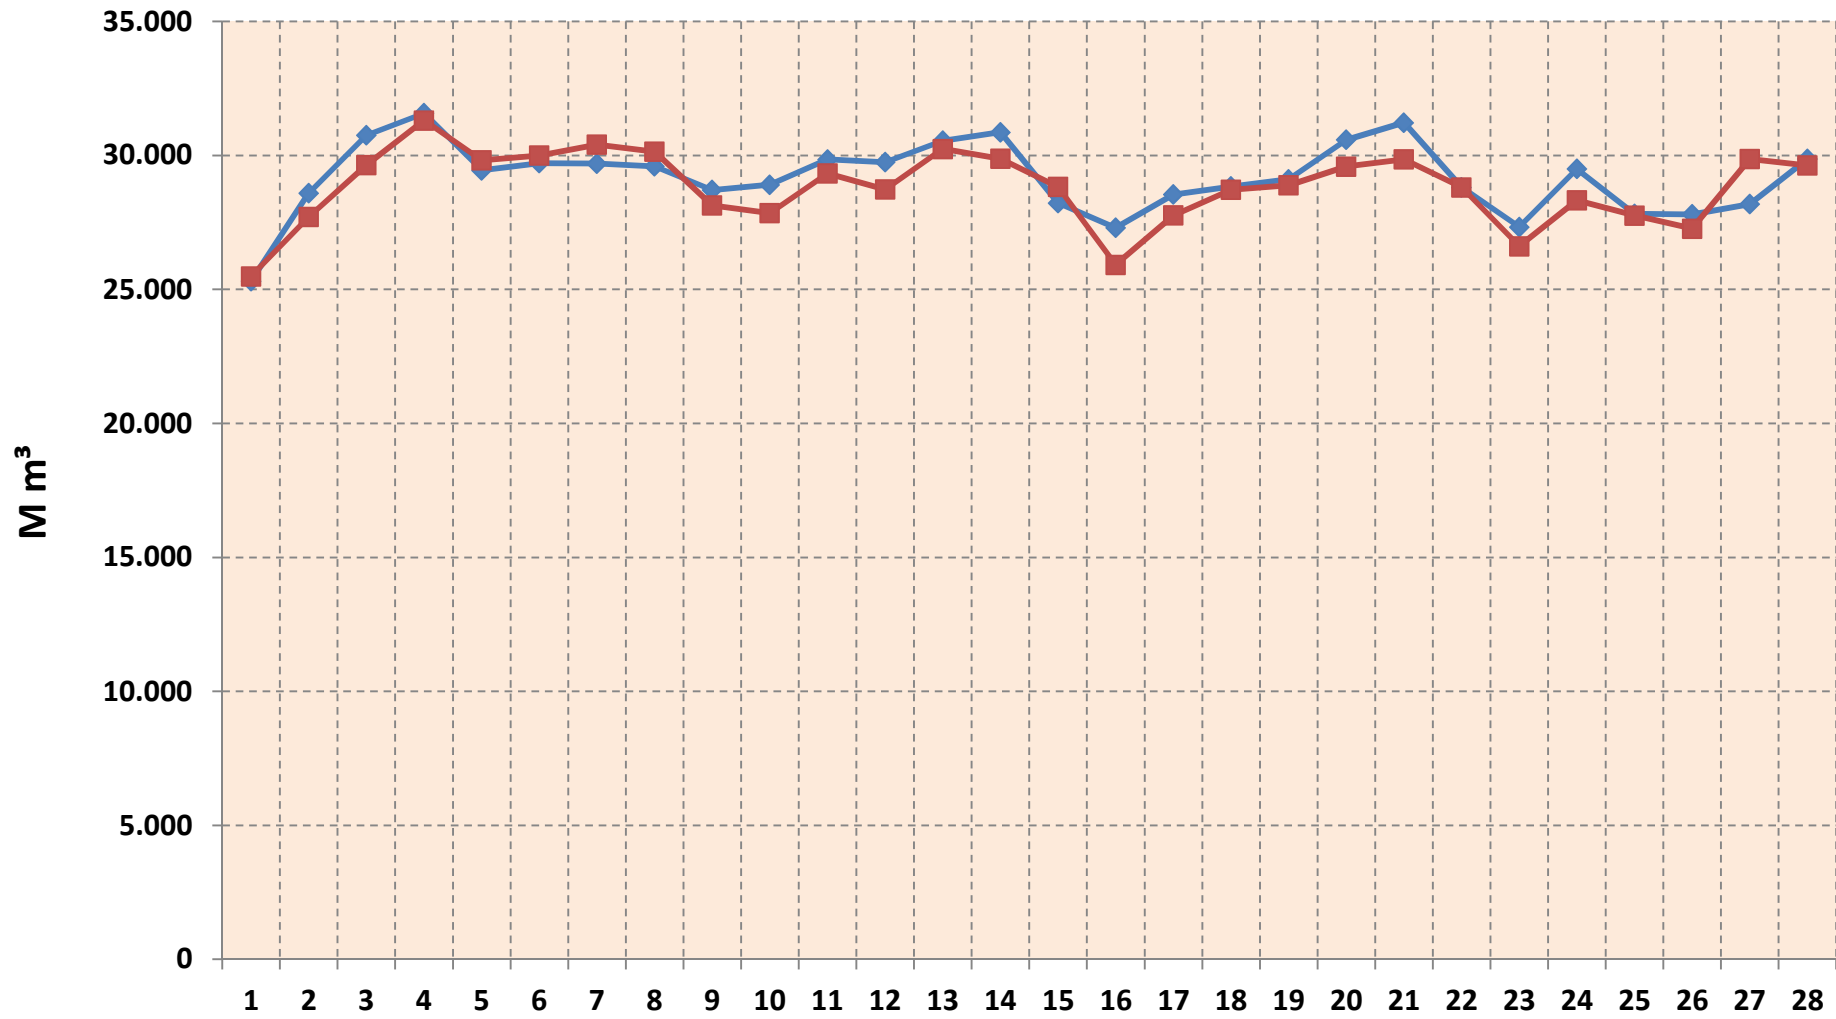

# PROGRAMAÇÃO X REALIZAÇÃO

Gráfico de Programação x Realização, em atendimento à Portaria ANP Nº 1/2003 – “I. Instalações de Transporte e Serviços Prestados - h) Quantidades programadas e realizadas de gás nos pontos de recepção e entrega”. Propriedade da Transportadora Brasileira Gasoduto Bolívia-Brasil S.A.

# PROGRAMAÇÃO X REALIZAÇÃO

—◆— Programação

—■— Realização de Entregas

FEV/13