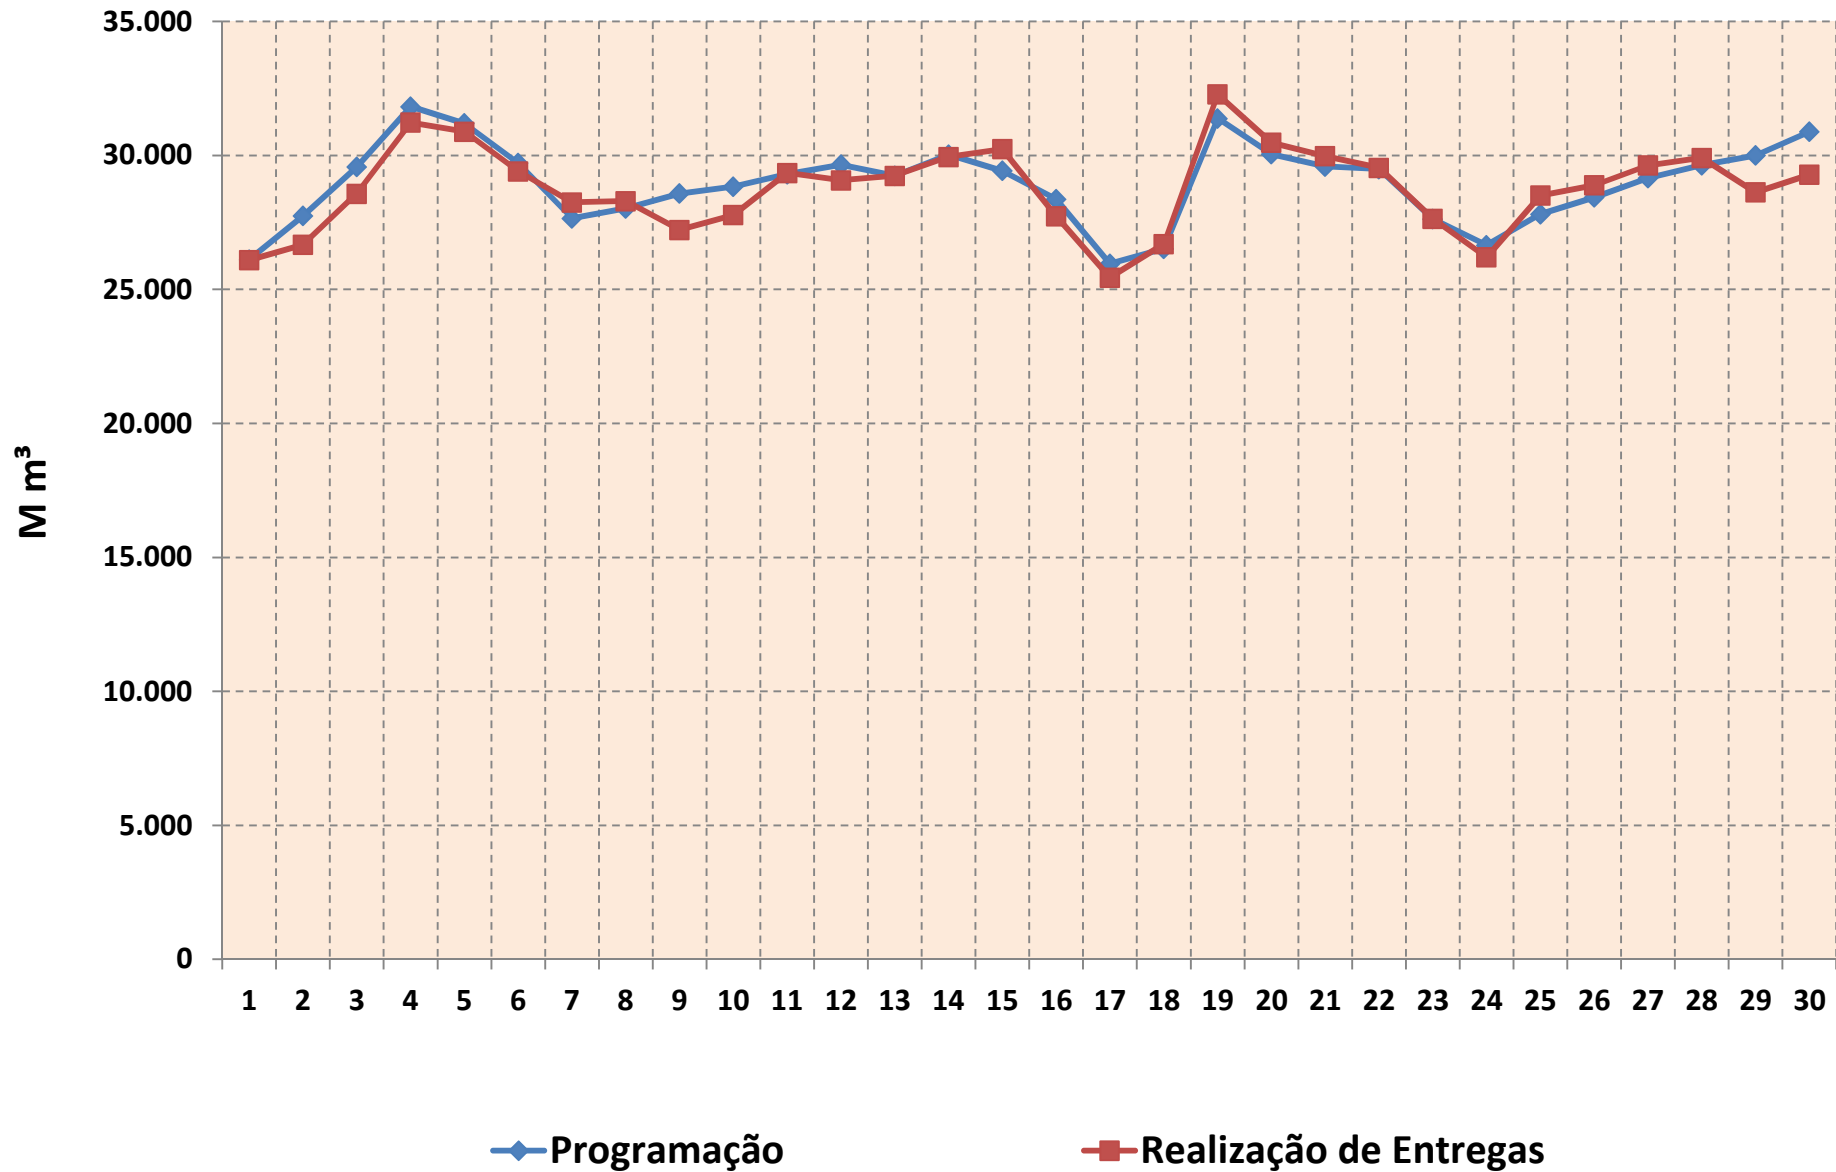

PROGRAMAÇÃO X REALIZAÇÃO

Abr/13